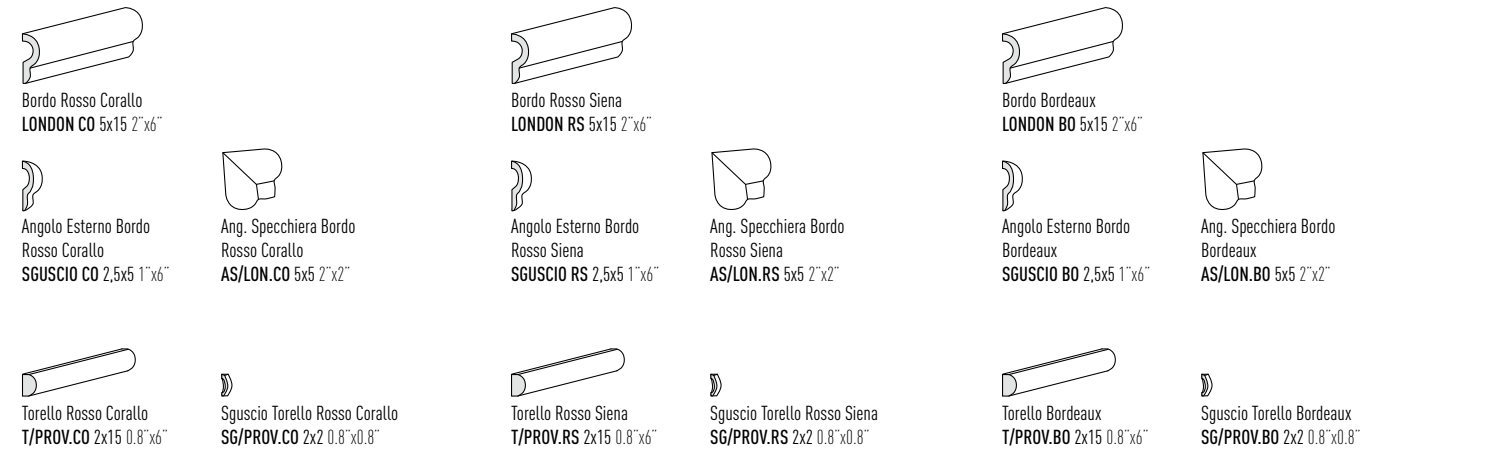

Lilla

Bleu Genziana

Bleu Royal

Pezzi Speciali | Special Trims

Bordo Rosso Corallo
LONDON CO 5x15 2"x6"

Angolo Esterno Bordo Rosso Corallo
SGUSCIO CO 2,5x5 1"x6"

Ang. Specchiera Bordo Rosso Corallo
AS/LON.CO 5x5 2"x2"

Torello Rosso Corallo
T/PROV.CO 2x15 0.8"x6"

Sguscio Torello Rosso Corallo
SG/PROV.CO 2x2 0.8"x0.8"

Bordo Rosso Siena
LONDON RS 5x15 2"x6"

Angolo Esterno Bordo Rosso Siena
SGUSCIO RS 2,5x5 1"x6"

Ang. Specchiera Bordo Rosso Siena
AS/LON.RS 5x5 2"x2"

Torello Rosso Siena
T/PROV.RS 2x15 0.8"x6"

Sguscio Torello Rosso Siena
SG/PROV.RS 2x2 0.8"x0.8"

Bordo Bordeaux
LONDON BO 5x15 2"x6"

Angolo Esterno Bordo Bordeaux
SGUSCIO BO 2,5x5 1"x6"

Ang. Specchiera Bordo Bordeaux
AS/LON.BO 5x5 2"x2"

Torello Bordeaux
T/PROV.BO 2x15 0.8"x6"

Sguscio Torello Bordeaux
SG/PROV.BO 2x2 0.8"x0.8"