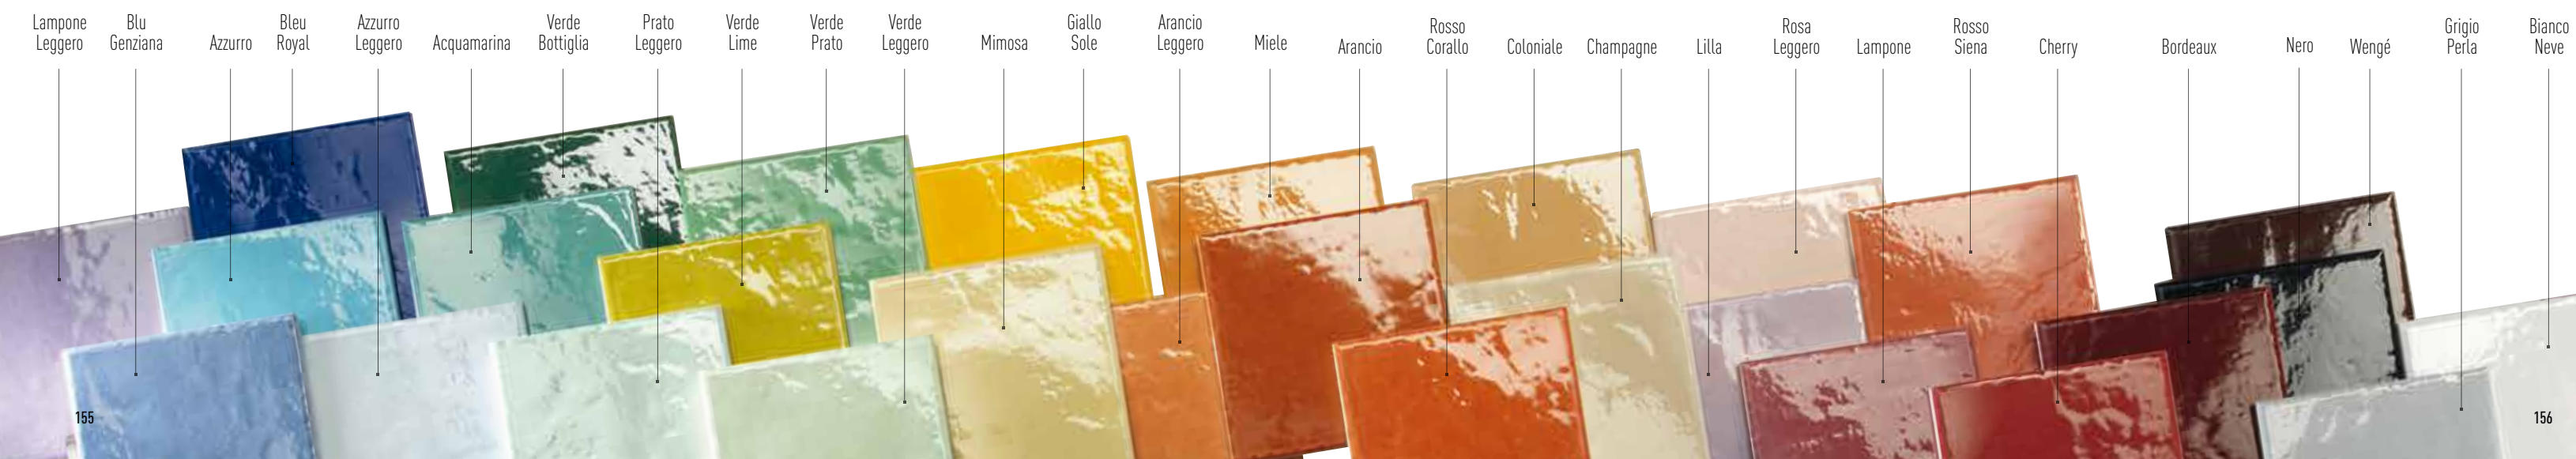

Lampone
Leggero

Blu
Genziana

Azzurro

Bleu
Royal

Azzurro
Leggero

Acquamarina

Verde
Bottiglia

Prato
Leggero