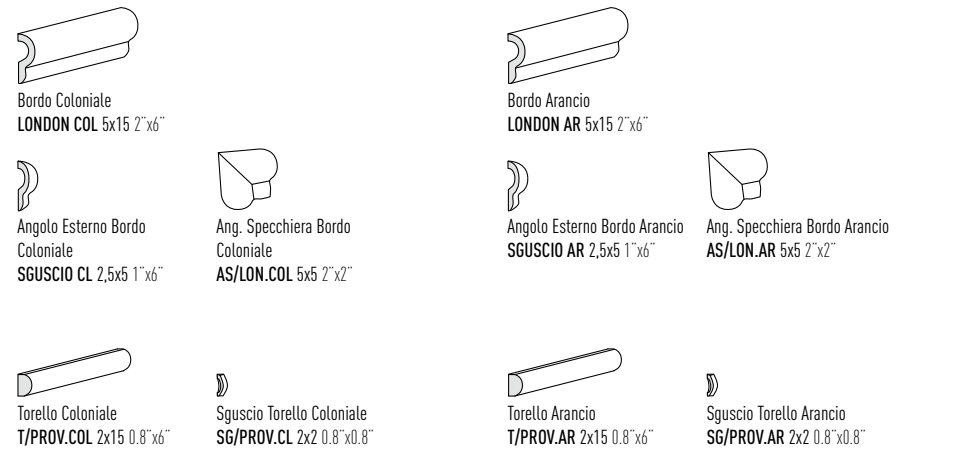

Sguscio Torello Rosa Leggero
SG/PROV.RL 2x2 0.8"x0.8"

1541 15x15 6"x6"

1549 15x15 6"x6"

1546 15x15 6"x6"

1525 15x15 6"x6"

1539 15x15 6"x6"

1532 15x15 6"x6"

Pezzi Speciali | Special Trims