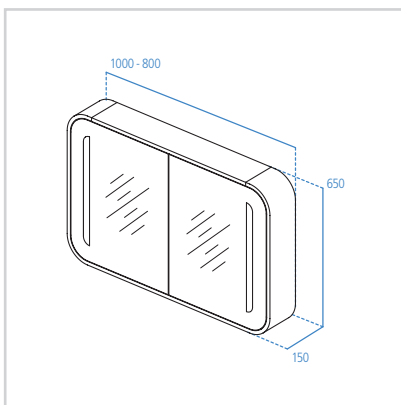

MOBILI

Specchio contenitore
1000 - 800 mm

Modello	Cod.
Bianco gesso 1000 mm	T7856WG
Grigio cenere 1000 mm	T7856S2
Grigio ardesia 1000 mm	T7856WH
Beige sabbia 1000 mm	T7856S3
Azzurro vetro 1000 mm	T7856S7
Verde argilla 1000 mm	T7856S8
Larice scuro 1000 mm	T7856S9

Bianco gesso 800 mm	T7855WG
Grigio cenere 800 mm	T7855S2
Grigio ardesia 800 mm	T7855WH
Beige sabbia 800 mm	T7855S3
Azzurro vetro 800 mm	T7855S7
Verde argilla 800 mm	T7855S8
Larice scuro 800 mm	T7855S9

- Due ante a specchio esterno ed interno
- Sistema di apertura push to open
- Luce esterna e interna a Led
- Dotato di interruttore IR esterno e presa di corrente interna
- 2 ripiani interni in vetro ed 1 con finitura coordinata, per il dettaglio colore, fare riferimento alle finiture pag. 20
- Certificato IP44 & EMC
- Kit di fissaggio incluso

Specchio contenitore
600 mm

Modello	Cod.
Bianco gesso 600 mm	T7854WG
Grigio cenere 600 mm	T7854S2
Grigio ardesia 600 mm	T7854WH
Beige sabbia 600 mm	T7854S3
Azzurro vetro 600 mm	T7854S7
Verde argilla 600 mm	T7854S8
Larice scuro 600 mm	T7854S9

- Due ante a specchio esterno ed interno
- Sistema di apertura push to open
- Luce esterna e interna a Led
- Dotato di interruttore IR esterno e presa di corrente interna
- 2 ripiani interni in vetro ed 1 con finitura coordinata, per il dettaglio colore, fare riferimento alle finiture pag. 20
- Certificato IP44 & EMC
- Kit di fissaggio incluso

Specchio con mensola
1000 - 800

Modello	Cod.
Bianco gesso 1000 mm	T7863WG
Grigio cenere 1000 mm	T7863S2
Grigio ardesia 1000 mm	T7863WH
Beige sabbia 1000 mm	T7863S3
Azzurro vetro 1000 mm	T7863S7
Verde argilla 1000 mm	T7863S8
Larice scuro 1000 mm	T7863S9