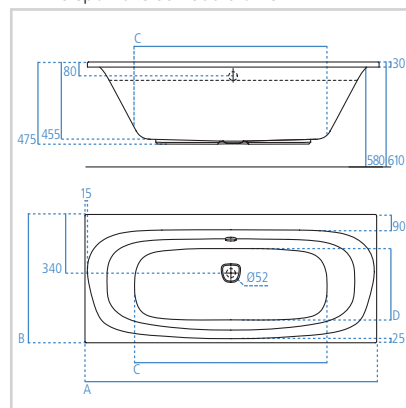

• NB. disponibile da Febbraio 2014

A  
BEAUTIFUL  
USE  
OF  
SPACE

**Ideal Standard Italia S.r.l.**  
Via Domodossola, 19  
20145 Milano

Show Room  
Via Domodossola, 17  
20145 Milano  
[www.idealstandard.it](http://www.idealstandard.it)