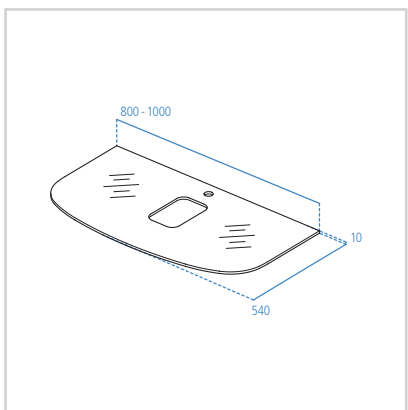

### Top per lavabo da appoggio con rubinetteria 1000 - 800 mm

Modello	Cod.
Vetro bianco 1000 mm	T7868SA
Vetro bianco 800 mm	T7867SA

- Top per lavabo T0443
- Top in vetro retro verniciato
- Foro per la rubinetteria
- Sistema di fissaggio incluso