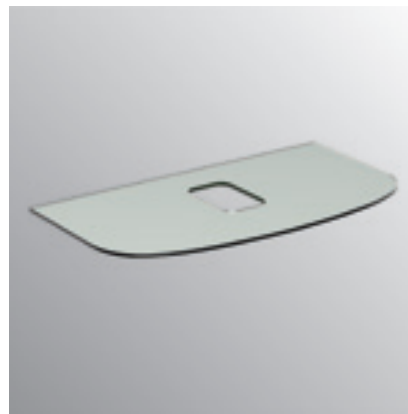

### Top per lavabo da appoggio con rubinetteria 600 mm

Modello	Cod.
Vetro bianco 600 mm	T7866SA

- Top per lavabo T0443
- Top in vetro retro verniciato
- Foro per la rubinetteria
- Sistema di fissaggio incluso

### Top per lavabo da appoggio senza rubinetteria 1000 - 800 mm

Modello	Cod.
Vetro bianco 1000 mm	T7871SA
Vetro bianco 800 mm	T7870SA

- Top per lavabo T0443
- Top in vetro retro verniciato
- Senza foro per la rubinetteria
- Sistema di fissaggio incluso