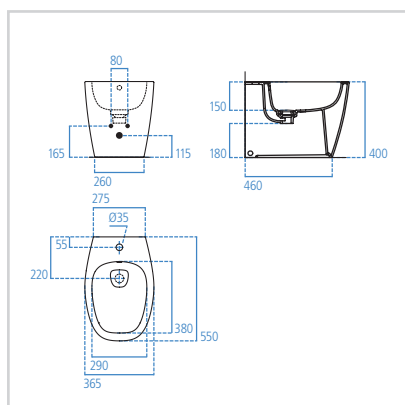

Bidet sospeso

Modello	Cod.
Bianco lucido	T509801
Bianco matt	T509883

- Copripiletta removibile in ceramica
- Fissaggi completamente nascosti a corredo

Bidet a terra

Modello	Cod.
Bianco lucido	T509901
Bianco matt	T509983

- Copripiletta removibile in ceramica
- Per montaggio filo parete, fissaggi a corredo

Vaso con cassetta

Modello	Cod.
Bianco lucido	T329401

- Sedile slim incluso
- Per montaggio filo parete, fissaggi a corredo
- Scarico 4,5/3 litri
- Sedile staccabile
- Da montare con cassetta T423201/83

Modello	Cod.
Bianco lucido	T329501
Bianco matt	T329583

- Sedile slim a chiusura rallentata incluso
- Per montaggio filo parete, fissaggi a corredo
- Scarico 4,5/3 litri
- Sedile staccabile
- Da montare con cassetta T423201/83

- NB. disponibile da Aprile 2014