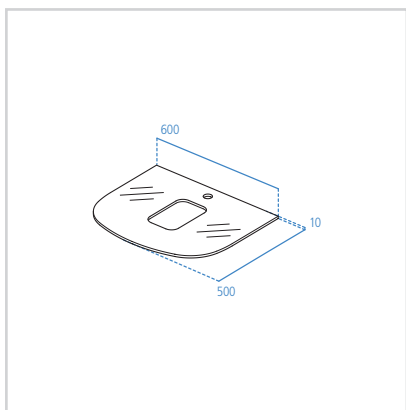

Top per lavabo da appoggio con rubinetteria 1000 - 800 mm

Modello	Cod.
Vetro bianco 1000 mm	T7868SA
Vetro bianco 800 mm	T7867SA

- Top per lavabo T0443
- Top in vetro retro verniciato
- Foro per la rubinetteria
- Sistema di fissaggio incluso

Top per lavabo da appoggio con rubinetteria 600 mm

Modello	Cod.
Vetro bianco 600 mm	T7866SA

- Top per lavabo T0443
- Top in vetro retro verniciato
- Foro per la rubinetteria
- Sistema di fissaggio incluso

Top per lavabo da appoggio senza rubinetteria 1000 - 800 mm

Modello	Cod.
Vetro bianco 1000 mm	T7871SA
Vetro bianco 800 mm	T7870SA

- Top per lavabo T0443
- Top in vetro retro verniciato
- Senza foro per la rubinetteria
- Sistema di fissaggio incluso