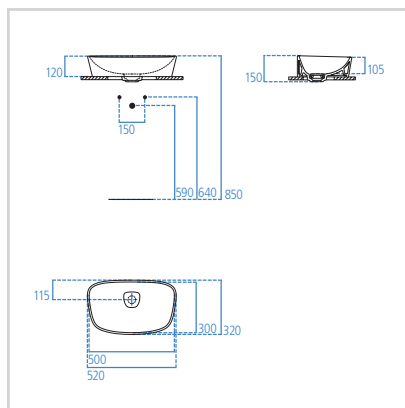

Lavabo appoggio su piano 620 mm

Modello	Cod.
Bianco lucido 620 mm	T044501
Bianco matt 620 mm	T044583

- Senza foro del troppopieno
- Copripiletta removibile in ceramica
- Foro per la rubinetteria
- Per montaggio su mensola
- Dima e fissaggi inclusi
- Compatibile con top Softmood
- Ideal flow

Lavabo appoggio su piano 520 mm

Modello	Cod.
Bianco lucido 520 mm	T044301
Bianco matt 520 mm	T044383

- Senza foro del troppopieno
- Copripiletta removibile in ceramica
- Senza foro per la rubinetteria
- Per montaggio su mensola
- Dima e fissaggi inclusi
- Compatibile con top Softmood

Totem 525 mm

Modello	Cod.
Bianco lucido 525 mm	T085101
Bianco matt 525 mm	T085183

- Totem in ceramica
- Senza foro del troppopieno
- Copripiletta removibile in ceramica
- Foro per la rubinetteria
- Per montaggio a pavimento filo parete
- Ideal flow

• NB. disponibile da Aprile 2014