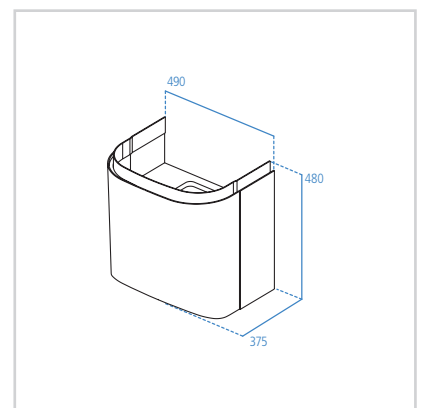

MOBILI

Mobile sottolavabo
1000 - 800 mm

Modello	Cod.
Bianco gesso 1000 mm	T7852WG
Grigio cenere 1000 mm	T7852S2
Grigio ardesia 1000 mm	T7852WH
Beige sabbia 1000 mm	T7852S3
Azzurro vetro 1000 mm	T7852S7
Verde argilla 1000 mm	T7852S8
Larice scuro 1000 mm	T7852S9
Bianco gesso 800 mm	T7851WG
Grigio cenere 800 mm	T7851S2
Grigio ardesia 800 mm	T7851WH
Beige sabbia 800 mm	T7851S3
Azzurro vetro 800 mm	T7851S7
Verde argilla 800 mm	T7851S8
Larice scuro 800 mm	T7851S9

- Base sospesa
- Profondità 535 mm
- Cassetto a chiusura rallentata
- Fascia in acciaio verniciato, per il dettaglio colore, fare riferimento alle finiture a pag. 20
- Scatole e divisori inclusi nel cassetto
- Sifone salvaspazio incluso
- Kit di fissaggio incluso
- Top da ordinare separatamente

Mobile sottolavabo
600 mm

Modello	Cod.
Bianco gesso 600 mm	T7850WG
Grigio cenere 600 mm	T7850S2
Grigio ardesia 600 mm	T7850WH
Beige sabbia 600 mm	T7850S3
Azzurro vetro 600 mm	T7850S7
Verde argilla 600 mm	T7850S8
Larice scuro 600 mm	T7850S9

- Base sospesa
- Profondità 495 mm
- Cassetto a chiusura rallentata
- Fascia in acciaio verniciato, per il dettaglio colore, fare riferimento alle finiture a pag. 20
- Scatole e divisori inclusi nel cassetto
- Sifone salvaspazio incluso
- Kit di fissaggio incluso
- Top da ordinare separatamente

Mobile sottolavabo
500 mm

Modello	Cod.
Bianco gesso 500 mm	T7853WG
Grigio cenere 500 mm	T7853S2
Grigio ardesia 500 mm	T7853WH
Beige sabbia 500 mm	T7853S3
Azzurro vetro 500 mm	T7853S7
Verde argilla 500 mm	T7853S8
Larice scuro 500 mm	T7853S9

- Base sospesa
- Profondità 375 mm
- Anta a chiusura rallentata
- Fascia in acciaio verniciato, per il dettaglio colore, fare riferimento alle finiture a pag. 20
- Sifone salvaspazio incluso
- Kit di fissaggio incluso