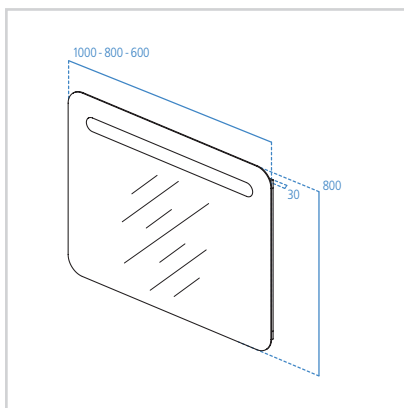

Specchio con mensola 600 mm

Modello Cod.

Bianco gesso 1000 mm	T7861WG
Grigio cenere 1000 mm	T7861S2
Grigio ardesia 1000 mm	T7861WH
Beige sabbia 1000 mm	T7861S3
Azzurro vetro 1000 mm	T7861S7
Verde argilla 1000 mm	T7861S8
Larice scuro 1000 mm	T7861S9

- Specchio con telaio e mensola in finitura coordinata, per il dettaglio colore, fare riferimento alle finiture pag. 20
- Luce a Led integrata nel top
- Kit di fissaggio incluso

Specchio con luce 1000 - 800 - 600 mm

Modello Cod.

Bianco gesso 1000 mm	T7860BH
Bianco gesso 800 mm	T7859BH
Bianco gesso 600 mm	T7858BH

- Luce a Led integrata con sensore per l'accensione, la regolazione e lo spegnimento della luce
- Sistema Azzurroetooth per connessione uscita audio (casse integrate)
- Sistema anti appannamento con interruttore sul lato
- Luce di cortesia a Led nella parte inferiore con sensore per l'accensione, la regolazione e lo spegnimento della luce
- Certificato IP44 & EMC
- Kit di fissaggio incluso

Specchio con luce 500 mm

Modello Cod.

Bianco gesso 500 mm	T7857BH

- Luce a Led integrata con sensore per l'accensione, la regolazione e lo spegnimento della luce
- Luce di cortesia a Led nella parte inferiore con sensore per l'accensione, la regolazione e lo spegnimento della luce
- Certificato IP44 & EMC
- Kit di fissaggio incluso