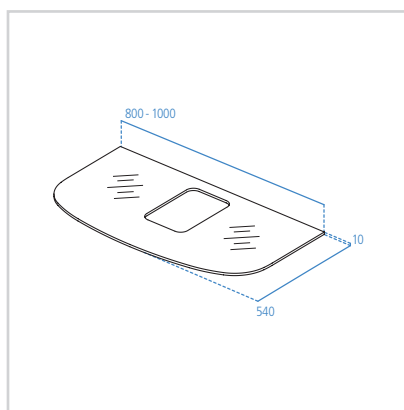

MOBILI

Top per lavabo da appoggio senza rubinetteria 600 mm

Modello	Cod.
Vetro bianco 600 mm	T7869SA

- Top per lavabo T0443
- Top in vetro retro verniciato
- Senza foro per la rubinetteria
- Sistema di fissaggio incluso

Top per lavabo da appoggio senza rubinetteria 1000 - 800 mm

Modello	Cod.
Vetro bianco 1000 mm	T7880SA
Vetro bianco 800 mm	T7879SA

- Top per lavabo T0445
- Top in vetro retro verniciato
- Senza foro per la rubinetteria
- Sistema di fissaggio incluso

Mobile laterale 300 mm

Modello	Cod.
Bianco gesso 300 mm	T7864WG
Grigio cenere 300 mm	T7864S2
Grigio ardesia 300 mm	T7864WH
Beige sabbia 300 mm	T7864S3
Azzurro vetro 300 mm	T7864S7
Verde argilla 300 mm	T7864S8
Larice scuro 300 mm	T7864S9

- Mobile laterale abbinabile a mobile T7850
- Cassetto a chiusura rallentata
- Installazione sospesa
- Kit di fissaggio incluso
- Top in vetro da ordinare separatamente