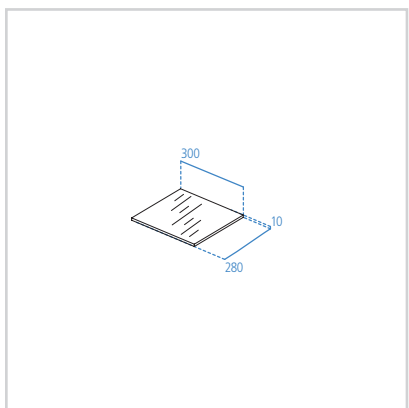

Top per mobile laterale 300 mm

Modello	Cod.
Vetro bianco 300 mm	T7865SA

- Top per mobiletto laterale T7864
- Top in vetro verniciato

Mobile a colonna 400 mm

- Reversibile
- Anta unica
- Sistema di apertura push to open
- 4 ripiani interni in vetro
- Kit di fissaggio incluso

Mobile a semicolonna 400 mm

- Reversibile
- Anta unica
- Sistema di apertura push to open
- 3 ripiani interni in vetro
- Kit di fissaggio incluso