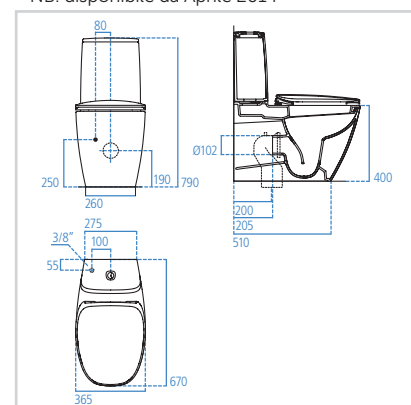

Modello	Cod.
Bianco lucido	T329401

- Sedile slim incluso
- Per montaggio filo parete, fissaggi a corredo
- Scarico 4,5/3 litri
- Sedile staccabile
- Da montare con cassetta T423201/83

Modello	Cod.
Bianco lucido	T329501
Bianco matt	T329583

- Sedile slim a chiusura rallentata incluso
- Per montaggio filo parete, fissaggi a corredo
- Scarico 4,5/3 litri
- Sedile staccabile
- Da montare con cassetta T423201/83

- NB. disponibile da Aprile 2014