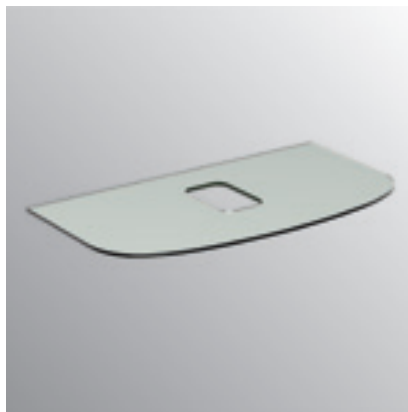

MOBILI

Top per lavabo da appoggio senza rubinetteria 600 mm

Modello	Cod.
Vetro bianco 600 mm	T7869SA

- Top per lavabo T0443
- Top in vetro retro verniciato
- Senza foro per la rubinetteria
- Sistema di fissaggio incluso