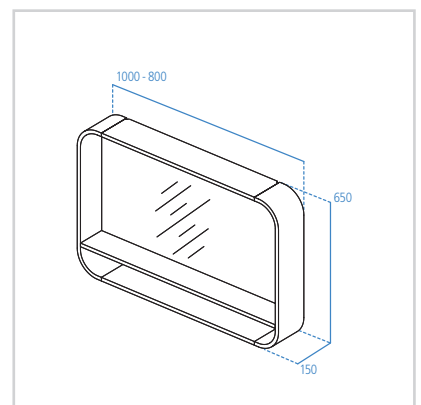

MOBILI

Specchio contenitore
1000 - 800 mm

Modello	Cod.
Bianco gesso 1000 mm	T7856WG
Grigio cenere 1000 mm	T7856S2
Grigio ardesia 1000 mm	T7856WH
Beige sabbia 1000 mm	T7856S3
Azzurro vetro 1000 mm	T7856S7
Verde argilla 1000 mm	T7856S8
Larice scuro 1000 mm	T7856S9

Bianco gesso 800 mm	T7855WG
Grigio cenere 800 mm	T7855S2
Grigio ardesia 800 mm	T7855WH
Beige sabbia 800 mm	T7855S3
Azzurro vetro 800 mm	T7855S7
Verde argilla 800 mm	T7855S8
Larice scuro 800 mm	T7855S9

- Due ante a specchio esterno ed interno
- Sistema di apertura push to open
- Luce esterna e interna a Led
- Dotato di interruttore IR esterno e presa di corrente interna
- 2 ripiani interni in vetro ed 1 con finitura coordinata, per il dettaglio colore, fare riferimento alle finiture pag. 20
- Certificato IP44 & EMC
- Kit di fissaggio incluso

Specchio contenitore
600 mm

Modello	Cod.
Bianco gesso 600 mm	T7854WG
Grigio cenere 600 mm	T7854S2
Grigio ardesia 600 mm	T7854WH
Beige sabbia 600 mm	T7854S3
Azzurro vetro 600 mm	T7854S7
Verde argilla 600 mm	T7854S8
Larice scuro 600 mm	T7854S9

- Due ante a specchio esterno ed interno
- Sistema di apertura push to open
- Luce esterna e interna a Led
- Dotato di interruttore IR esterno e presa di corrente interna
- 2 ripiani interni in vetro ed 1 con finitura coordinata, per il dettaglio colore, fare riferimento alle finiture pag. 20
- Certificato IP44 & EMC
- Kit di fissaggio incluso

Specchio con mensola
1000 - 800

Modello	Cod.
Bianco gesso 1000 mm	T7863WG
Grigio cenere 1000 mm	T7863S2
Grigio ardesia 1000 mm	T7863WH
Beige sabbia 1000 mm	T7863S3
Azzurro vetro 1000 mm	T7863S7
Verde argilla 1000 mm	T7863S8
Larice scuro 1000 mm	T7863S9