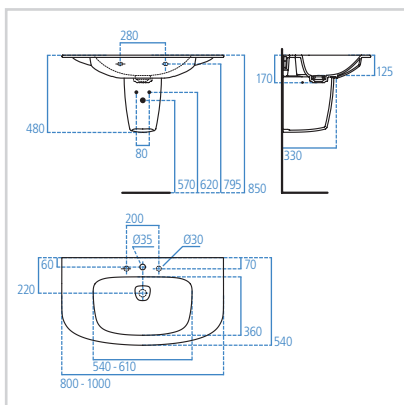

CERAMICA

Lavabo top
1000 - 800 mm

Modello	Cod.
Bianco lucido 1000 mm	T044801
Bianco matt 1000 mm	T044883
Bianco lucido 800 mm	T044701
Bianco matt 800 mm	T044783

- Ampio bacino
- Troppopieno nascosto Idealflow
- Sistema di scarico Idealflow incluso
- Copripiletta removibile in ceramica
- Foro per la rubinetteria
- Smaltatura completa
- Semicolonna T423701/83
- Sifone lineare cromato
- Per montaggio a muro o su mobile (1000 mm: T7852, 800 mm: T7851)

Lavabo top
600 mm

Modello	Cod.
Bianco lucido 600 mm	T044601
Bianco matt 600 mm	T044683

- Ampio bacino
- Troppopieno nascosto Idealflow
- Sistema di scarico Idealflow incluso
- Copripiletta removibile in ceramica
- Foro per la rubinetteria
- Smaltatura completa
- Semicolonna T423701/83
- Sifone lineare cromato
- Per montaggio a muro o su mobile (T7850)

Lavabo top
500 mm

Modello	Cod.
Bianco lucido 500 mm	T044901
Bianco matt 500 mm	T044983

- Troppopieno nascosto Idealflow
- Sistema di scarico Idealflow incluso
- Copripiletta removibile in ceramica
- Foro per la rubinetteria
- Per montaggio a muro o su mobile (T7853)
- Smaltatura completa