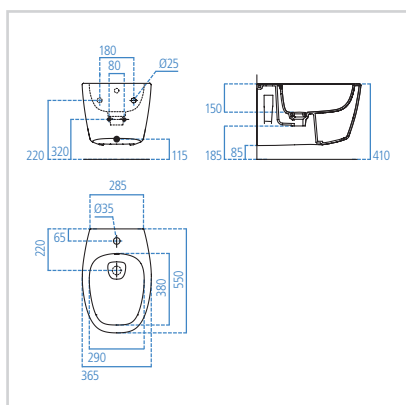

Bidet sospeso

Modello	Cod.
Bianco lucido	T509801
Bianco matt	T509883

- Copripiletta removibile in ceramica
- Fissaggi completamente nascosti a corredo

Bidet a terra

Modello	Cod.
Bianco lucido	T509901
Bianco matt	T509983

- Copripiletta removibile in ceramica
- Per montaggio filo parete, fissaggi a corredo

Vaso con cassetta

Modello	Cod.
Bianco lucido	T329401

- Sedile slim incluso
- Per montaggio filo parete, fissaggi a corredo
- Scarico 4,5/3 litri
- Sedile staccabile
- Da montare con cassetta T423201/83

Modello	Cod.
Bianco lucido	T329501
Bianco matt	T329583

- Sedile slim a chiusura rallentata incluso
- Per montaggio filo parete, fissaggi a corredo
- Scarico 4,5/3 litri
- Sedile staccabile
- Da montare con cassetta T423201/83

- NB. disponibile da Aprile 2014