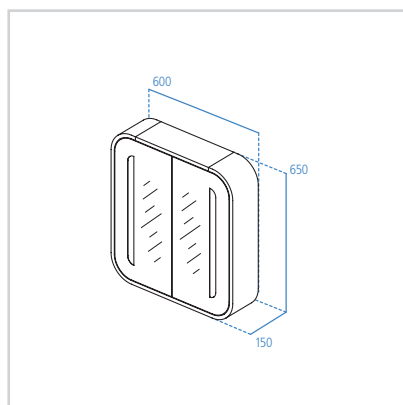

MOBILI

Specchio contenitore
1000 - 800 mm

Modello	Cod.
Bianco gesso 1000 mm	T7856WG
Grigio cenere 1000 mm	T7856S2
Grigio ardesia 1000 mm	T7856WH
Beige sabbia 1000 mm	T7856S3
Azzurro vetro 1000 mm	T7856S7
Verde argilla 1000 mm	T7856S8
Larice scuro 1000 mm	T7856S9

Bianco gesso 800 mm	T7855WG
Grigio cenere 800 mm	T7855S2
Grigio ardesia 800 mm	T7855WH
Beige sabbia 800 mm	T7855S3
Azzurro vetro 800 mm	T7855S7
Verde argilla 800 mm	T7855S8
Larice scuro 800 mm	T7855S9

- Due ante a specchio esterno ed interno
- Sistema di apertura push to open
- Luce esterna e interna a Led
- Dotato di interruttore IR esterno e presa di corrente interna
- 2 ripiani interni in vetro ed 1 con finitura coordinata, per il dettaglio colore, fare riferimento alle finiture pag. 20
- Certificato IP44 & EMC
- Kit di fissaggio incluso

Specchio contenitore
600 mm

Modello	Cod.
Bianco gesso 600 mm	T7854WG
Grigio cenere 600 mm	T7854S2
Grigio ardesia 600 mm	T7854WH
Beige sabbia 600 mm	T7854S3
Azzurro vetro 600 mm	T7854S7
Verde argilla 600 mm	T7854S8
Larice scuro 600 mm	T7854S9

- Due ante a specchio esterno ed interno
- Sistema di apertura push to open
- Luce esterna e interna a Led
- Dotato di interruttore IR esterno e presa di corrente interna
- 2 ripiani interni in vetro ed 1 con finitura coordinata, per il dettaglio colore, fare riferimento alle finiture pag. 20
- Certificato IP44 & EMC
- Kit di fissaggio incluso

Specchio con mensola
1000 - 800

Modello	Cod.
Bianco gesso 1000 mm	T7863WG
Grigio cenere 1000 mm	T7863S2
Grigio ardesia 1000 mm	T7863WH
Beige sabbia 1000 mm	T7863S3
Azzurro vetro 1000 mm	T7863S7
Verde argilla 1000 mm	T7863S8
Larice scuro 1000 mm	T7863S9