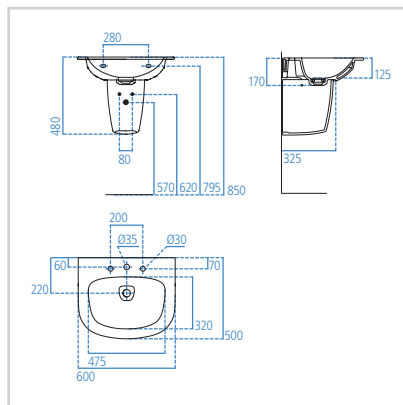

CERAMICA

Lavabo top
1000 - 800 mm

Modello	Cod.
Bianco lucido 1000 mm	T044801
Bianco matt 1000 mm	T044883
Bianco lucido 800 mm	T044701
Bianco matt 800 mm	T044783

- Ampio bacino
- Troppopieno nascosto Idealflow
- Sistema di scarico Idealflow incluso
- Copripiletta removibile in ceramica
- Foro per la rubinetteria
- Smaltatura completa
- Semicolonna T423701/83
- Sifone lineare cromato
- Per montaggio a muro o su mobile (1000 mm: T7852, 800 mm: T7851)

Lavabo top
600 mm

Modello	Cod.
Bianco lucido 600 mm	T044601
Bianco matt 600 mm	T044683

- Ampio bacino
- Troppopieno nascosto Idealflow
- Sistema di scarico Idealflow incluso
- Copripiletta removibile in ceramica
- Foro per la rubinetteria
- Smaltatura completa
- Semicolonna T423701/83
- Sifone lineare cromato
- Per montaggio a muro o su mobile (T7850)

Lavabo top
500 mm

Modello	Cod.
Bianco lucido 500 mm	T044901
Bianco matt 500 mm	T044983

- Troppopieno nascosto Idealflow
- Sistema di scarico Idealflow incluso
- Copripiletta removibile in ceramica
- Foro per la rubinetteria
- Per montaggio a muro o su mobile (T7853)
- Smaltatura completa