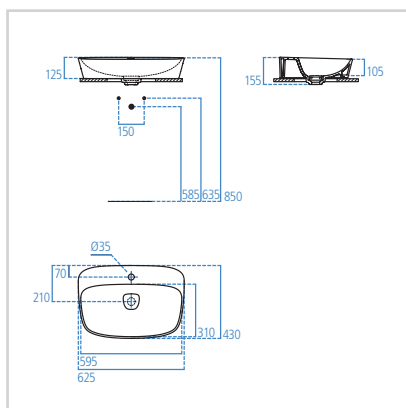

Lavabo appoggio su piano 620 mm

Modello	Cod.
Bianco lucido 620 mm	T044501
Bianco matt 620 mm	T044583

- Senza foro del troppopieno
- Copripiletta removibile in ceramica
- Foro per la rubinetteria
- Per montaggio su mensola
- Dima e fissaggi inclusi
- Compatibile con top Softmood
- Ideal flow

Lavabo appoggio su piano 520 mm

Modello	Cod.
Bianco lucido 520 mm	T044301
Bianco matt 520 mm	T044383

- Senza foro del troppopieno
- Copripiletta removibile in ceramica
- Senza foro per la rubinetteria
- Per montaggio su mensola
- Dima e fissaggi inclusi
- Compatibile con top Softmood

Totem 525 mm

Modello	Cod.
Bianco lucido 525 mm	T085101
Bianco matt 525 mm	T085183

- Totem in ceramica
- Senza foro del troppopieno
- Copripiletta removibile in ceramica
- Foro per la rubinetteria
- Per montaggio a pavimento filo parete
- Ideal flow

• NB. disponibile da Aprile 2014