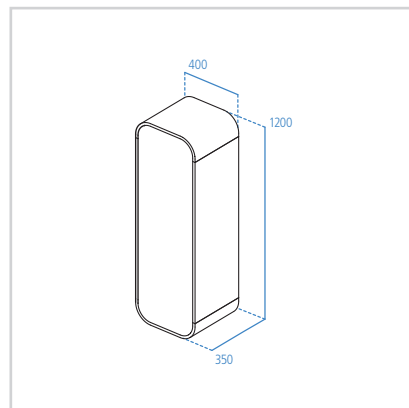

- Reversibile
- Anta unica
- Sistema di apertura push to open
- 3 ripiani interni in vetro
- Kit di fissaggio incluso