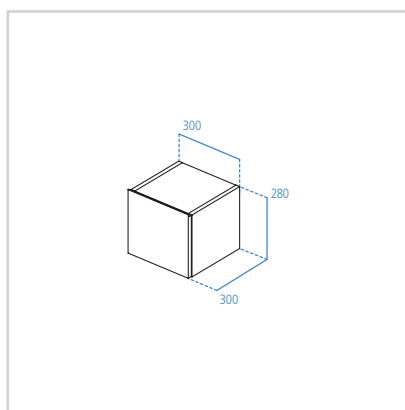

MOBILI

Top per lavabo da appoggio senza rubinetteria 600 mm

Modello	Cod.
Vetro bianco 600 mm	T7869SA

- Top per lavabo T0443
- Top in vetro retro verniciato
- Senza foro per la rubinetteria
- Sistema di fissaggio incluso

Top per lavabo da appoggio senza rubinetteria 1000 - 800 mm

Modello	Cod.
Vetro bianco 1000 mm	T7880SA
Vetro bianco 800 mm	T7879SA

- Top per lavabo T0445
- Top in vetro retro verniciato
- Senza foro per la rubinetteria
- Sistema di fissaggio incluso

Mobile laterale 300 mm

Modello	Cod.
Bianco gesso 300 mm	T7864WG
Grigio cenere 300 mm	T7864S2
Grigio ardesia 300 mm	T7864WH
Beige sabbia 300 mm	T7864S3
Azzurro vetro 300 mm	T7864S7
Verde argilla 300 mm	T7864S8
Larice scuro 300 mm	T7864S9

- Mobile laterale abbinabile a mobile T7850
- Cassetto a chiusura rallentata
- Installazione sospesa
- Kit di fissaggio incluso
- Top in vetro da ordinare separatamente