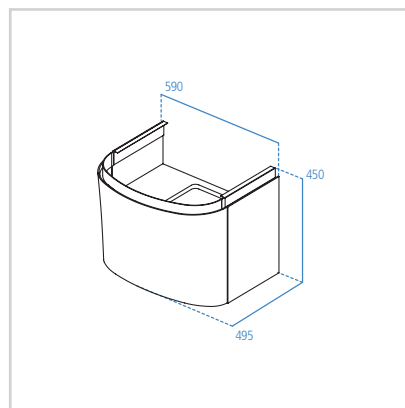

MOBILI

Mobile sottolavabo
1000 - 800 mm

Modello	Cod.
Bianco gesso 1000 mm	T7852WG
Grigio cenere 1000 mm	T7852S2
Grigio ardesia 1000 mm	T7852WH
Beige sabbia 1000 mm	T7852S3
Azzurro vetro 1000 mm	T7852S7
Verde argilla 1000 mm	T7852S8
Larice scuro 1000 mm	T7852S9
Bianco gesso 800 mm	T7851WG
Grigio cenere 800 mm	T7851S2
Grigio ardesia 800 mm	T7851WH
Beige sabbia 800 mm	T7851S3
Azzurro vetro 800 mm	T7851S7
Verde argilla 800 mm	T7851S8
Larice scuro 800 mm	T7851S9

- Base sospesa
- Profondità 535 mm
- Cassetto a chiusura rallentata
- Fascia in acciaio verniciato, per il dettaglio colore, fare riferimento alle finiture a pag. 20
- Scatole e divisori inclusi nel cassetto
- Sifone salvaspazio incluso
- Kit di fissaggio incluso
- Top da ordinare separatamente

Mobile sottolavabo
600 mm

Modello	Cod.
Bianco gesso 600 mm	T7850WG
Grigio cenere 600 mm	T7850S2
Grigio ardesia 600 mm	T7850WH
Beige sabbia 600 mm	T7850S3
Azzurro vetro 600 mm	T7850S7
Verde argilla 600 mm	T7850S8
Larice scuro 600 mm	T7850S9

- Base sospesa
- Profondità 495 mm
- Cassetto a chiusura rallentata
- Fascia in acciaio verniciato, per il dettaglio colore, fare riferimento alle finiture a pag. 20
- Scatole e divisori inclusi nel cassetto
- Sifone salvaspazio incluso
- Kit di fissaggio incluso
- Top da ordinare separatamente

Mobile sottolavabo
500 mm

Modello	Cod.
Bianco gesso 500 mm	T7853WG
Grigio cenere 500 mm	T7853S2
Grigio ardesia 500 mm	T7853WH
Beige sabbia 500 mm	T7853S3
Azzurro vetro 500 mm	T7853S7
Verde argilla 500 mm	T7853S8
Larice scuro 500 mm	T7853S9

- Base sospesa
- Profondità 375 mm
- Anta a chiusura rallentata
- Fascia in acciaio verniciato, per il dettaglio colore, fare riferimento alle finiture a pag. 20
- Sifone salvaspazio incluso
- Kit di fissaggio incluso