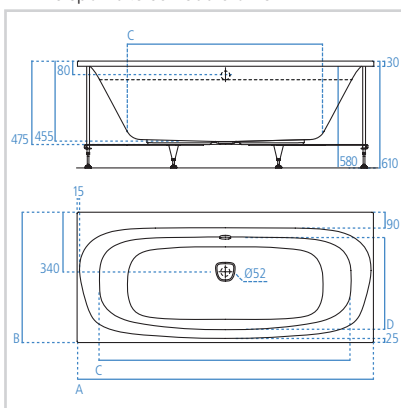

Modello	Cod.
1700x750 mm - versione dx	E306001
1700x750 mm - versione sx	E306101
1800x800 mm - versione dx	E306201
1800x800 mm - versione sx	E306301
1900x900 mm - versione dx	E306401
1900x900 mm - versione sx	E306501

Veo rett.	A	B	C	D	H₂O
E306001	1700	750	1120	415	185 l
E306101	1700	750	1120	415	185 l
E306201	1800	800	1220	465	220 l
E306301	1800	800	1220	465	220 l
E306401	1900	900	1320	565	290 l
E306501	1900	900	1320	565	290 l

• NB. disponibile da Febbraio 2014