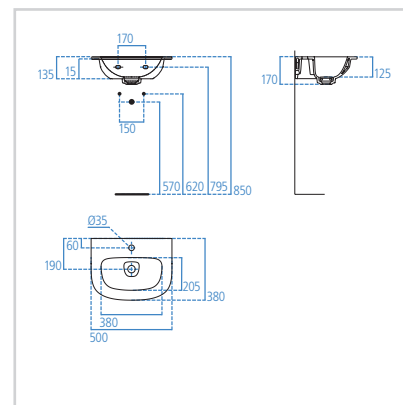

CERAMICA

Lavabo top
1000 - 800 mm

Modello	Cod.
Bianco lucido 1000 mm	T044801
Bianco matt 1000 mm	T044883
Bianco lucido 800 mm	T044701
Bianco matt 800 mm	T044783

- Ampio bacino
- Troppopieno nascosto Idealflow
- Sistema di scarico Idealflow incluso
- Copripiletta removibile in ceramica
- Foro per la rubinetteria
- Smaltatura completa
- Semicolonna T423701/83
- Sifone lineare cromato
- Per montaggio a muro o su mobile (1000 mm: T7852, 800 mm: T7851)

Lavabo top
600 mm

Modello	Cod.
Bianco lucido 600 mm	T044601
Bianco matt 600 mm	T044683

- Ampio bacino
- Troppopieno nascosto Idealflow
- Sistema di scarico Idealflow incluso
- Copripiletta removibile in ceramica
- Foro per la rubinetteria
- Smaltatura completa
- Semicolonna T423701/83
- Sifone lineare cromato
- Per montaggio a muro o su mobile (T7850)

Lavabo top
500 mm

Modello	Cod.
Bianco lucido 500 mm	T044901
Bianco matt 500 mm	T044983

- Troppopieno nascosto Idealflow
- Sistema di scarico Idealflow incluso
- Copripiletta removibile in ceramica
- Foro per la rubinetteria
- Per montaggio a muro o su mobile (T7853)
- Smaltatura completa