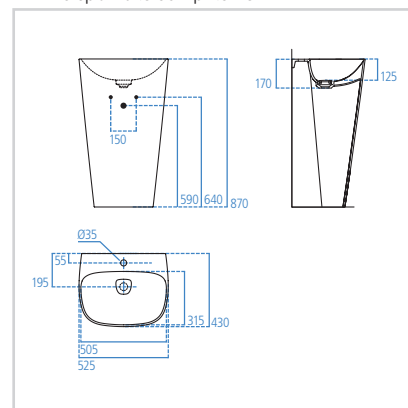

Modello	Cod.
Bianco lucido 525 mm	T085101
Bianco matt 525 mm	T085183

- Totem in ceramica
- Senza foro del troppopieno
- Copripiletta removibile in ceramica
- Foro per la rubinetteria
- Per montaggio a pavimento filo parete
- Ideal flow

• NB. disponibile da Aprile 2014