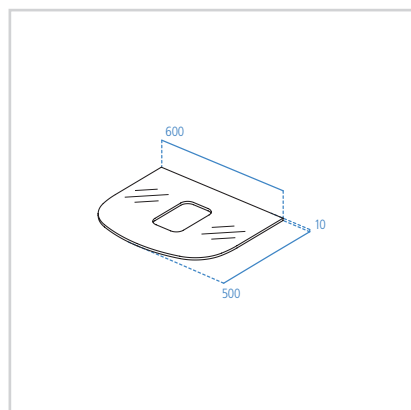

MOBILI

Top per lavabo da appoggio senza rubinetteria 600 mm

Modello	Cod.
Vetro bianco 600 mm	T7869SA

- Top per lavabo T0443
- Top in vetro retro verniciato
- Senza foro per la rubinetteria
- Sistema di fissaggio incluso

Top per lavabo da appoggio senza rubinetteria 1000 - 800 mm

Modello	Cod.
Vetro bianco 1000 mm	T7880SA
Vetro bianco 800 mm	T7879SA

- Top per lavabo T0445
- Top in vetro retro verniciato
- Senza foro per la rubinetteria
- Sistema di fissaggio incluso

Mobile laterale 300 mm

Modello	Cod.
Bianco gesso 300 mm	T7864WG
Grigio cenere 300 mm	T7864S2
Grigio ardesia 300 mm	T7864WH
Beige sabbia 300 mm	T7864S3
Azzurro vetro 300 mm	T7864S7
Verde argilla 300 mm	T7864S8
Larice scuro 300 mm	T7864S9

- Mobile laterale abbinabile a mobile T7850
- Cassetto a chiusura rallentata
- Installazione sospesa
- Kit di fissaggio incluso
- Top in vetro da ordinare separatamente