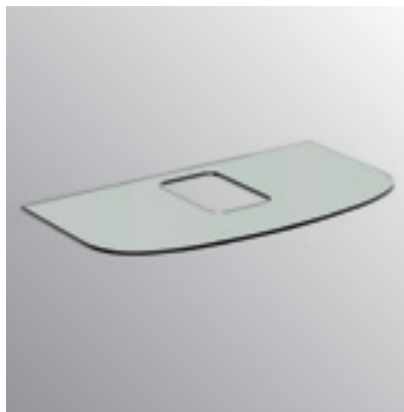

### Top per lavabo da appoggio senza rubinetteria 600 mm

Modello	Cod.
Vetro bianco 600 mm	T7869SA

- Top per lavabo T0443
- Top in vetro retro verniciato
- Senza foro per la rubinetteria
- Sistema di fissaggio incluso

### Top per lavabo da appoggio senza rubinetteria 1000 - 800 mm

Modello	Cod.
Vetro bianco 1000 mm	T7880SA
Vetro bianco 800 mm	T7879SA

- Top per lavabo T0445
- Top in vetro retro verniciato
- Senza foro per la rubinetteria
- Sistema di fissaggio incluso