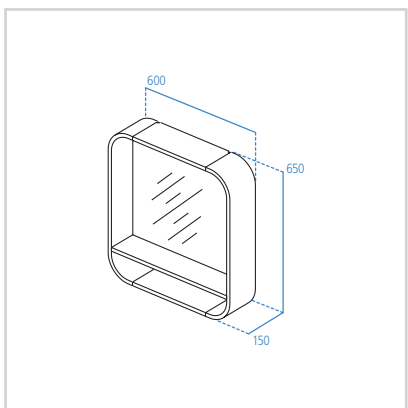

Specchio con mensola 600 mm

Modello Cod.

Bianco gesso 1000 mm	T7861WG
Grigio cenere 1000 mm	T7861S2
Grigio ardesia 1000 mm	T7861WH
Beige sabbia 1000 mm	T7861S3
Azzurro vetro 1000 mm	T7861S7
Verde argilla 1000 mm	T7861S8
Larice scuro 1000 mm	T7861S9

- Specchio con telaio e mensola in finitura coordinata, per il dettaglio colore, fare riferimento alle finiture pag. 20
- Luce a Led integrata nel top
- Kit di fissaggio incluso

Specchio con luce 1000 - 800 - 600 mm

Modello Cod.

Bianco gesso 1000 mm	T7860BH
Bianco gesso 800 mm	T7859BH
Bianco gesso 600 mm	T7858BH

- Luce a Led integrata con sensore per l'accensione, la regolazione e lo spegnimento della luce
- Sistema Azzurroetooth per connessione uscita audio (casse integrate)
- Sistema anti appannamento con interruttore sul lato
- Luce di cortesia a Led nella parte inferiore con sensore per l'accensione, la regolazione e lo spegnimento della luce
- Certificato IP44 & EMC
- Kit di fissaggio incluso

Specchio con luce 500 mm

Modello Cod.

Bianco gesso 500 mm	T7857BH

- Luce a Led integrata con sensore per l'accensione, la regolazione e lo spegnimento della luce
- Luce di cortesia a Led nella parte inferiore con sensore per l'accensione, la regolazione e lo spegnimento della luce
- Certificato IP44 & EMC
- Kit di fissaggio incluso