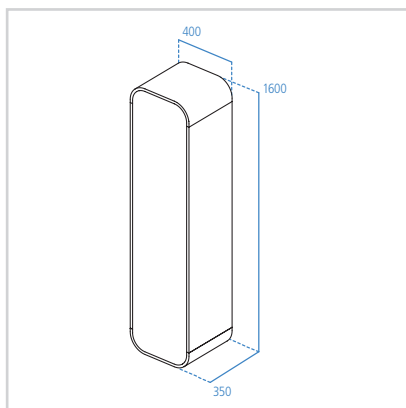

- Reversibile
- Anta unica
- Sistema di apertura push to open
- 4 ripiani interni in vetro
- Kit di fissaggio incluso