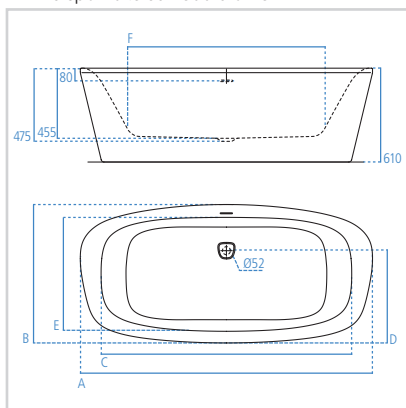

Modello	Cod.
1800x800 mm	E306701
1900x900 mm	E306801

Veo Duo	A	B	C	D	E	F
E306701	1800	800	1545	525	660	1215
E306801	1900	900	1645	625	760	1315

• NB. disponibile da Febbraio 2014