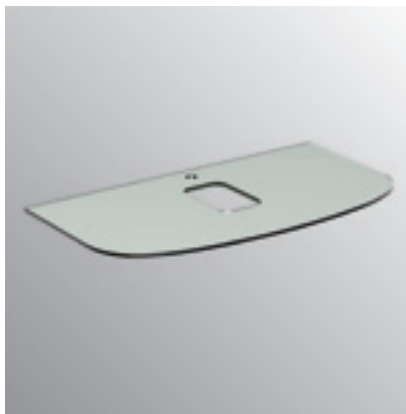

### Top per lavabo da appoggio con rubinetteria 1000 - 800 mm

Modello	Cod.
Vetro bianco 1000 mm	T7868SA
Vetro bianco 800 mm	T7867SA

- Top per lavabo T0443
- Top in vetro retro verniciato
- Foro per la rubinetteria
- Sistema di fissaggio incluso

### Top per lavabo da appoggio con rubinetteria 600 mm

Modello	Cod.
Vetro bianco 600 mm	T7866SA

- Top per lavabo T0443
- Top in vetro retro verniciato
- Foro per la rubinetteria
- Sistema di fissaggio incluso