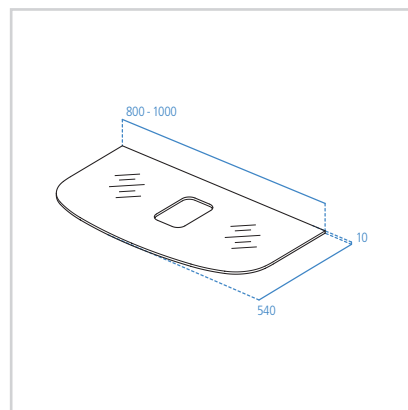

Top per lavabo da appoggio con rubinetteria 1000 - 800 mm

Modello	Cod.
Vetro bianco 1000 mm	T7868SA
Vetro bianco 800 mm	T7867SA

- Top per lavabo T0443
- Top in vetro retro verniciato
- Foro per la rubinetteria
- Sistema di fissaggio incluso

Top per lavabo da appoggio con rubinetteria 600 mm

Modello	Cod.
Vetro bianco 600 mm	T7866SA

- Top per lavabo T0443
- Top in vetro retro verniciato
- Foro per la rubinetteria
- Sistema di fissaggio incluso

Top per lavabo da appoggio senza rubinetteria 1000 - 800 mm

Modello	Cod.
Vetro bianco 1000 mm	T7871SA
Vetro bianco 800 mm	T7870SA

- Top per lavabo T0443
- Top in vetro retro verniciato
- Senza foro per la rubinetteria
- Sistema di fissaggio incluso