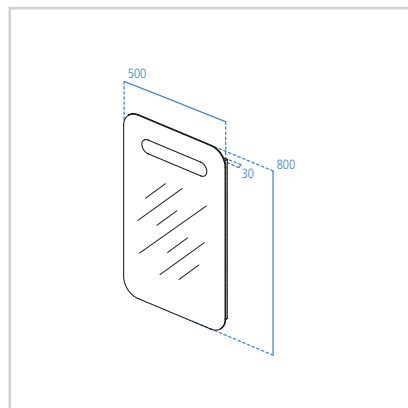

Specchio con mensola 600 mm

Modello Cod.

Bianco gesso 1000 mm	T7861WG
Grigio cenere 1000 mm	T7861S2
Grigio ardesia 1000 mm	T7861WH
Beige sabbia 1000 mm	T7861S3
Azzurro vetro 1000 mm	T7861S7
Verde argilla 1000 mm	T7861S8
Larice scuro 1000 mm	T7861S9

- Specchio con telaio e mensola in finitura coordinata, per il dettaglio colore, fare riferimento alle finiture pag. 20
- Luce a Led integrata nel top
- Kit di fissaggio incluso

Specchio con luce 1000 - 800 - 600 mm

Modello Cod.

Bianco gesso 1000 mm	T7860BH
Bianco gesso 800 mm	T7859BH
Bianco gesso 600 mm	T7858BH

- Luce a Led integrata con sensore per l'accensione, la regolazione e lo spegnimento della luce
- Sistema Azzurroetooth per connessione uscita audio (casse integrate)
- Sistema anti appannamento con interruttore sul lato
- Luce di cortesia a Led nella parte inferiore con sensore per l'accensione, la regolazione e lo spegnimento della luce
- Certificato IP44 & EMC
- Kit di fissaggio incluso

Specchio con luce 500 mm

Modello Cod.

Bianco gesso 500 mm	T7857BH

- Luce a Led integrata con sensore per l'accensione, la regolazione e lo spegnimento della luce
- Luce di cortesia a Led nella parte inferiore con sensore per l'accensione, la regolazione e lo spegnimento della luce
- Certificato IP44 & EMC
- Kit di fissaggio incluso