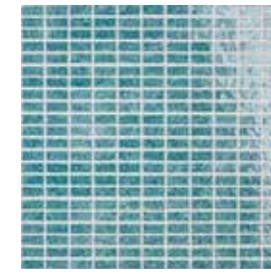

Decori | Decors

Mosaico 27x30 10.8"x12"

Verde Caribe MOS.464
Abbinabile con: Suitable for:
Verde Caribe

Decoro Positano 10x30 4"x12"

Fregio Gemme 3x30 1.2"x12"

Fregio Cortona 2x30 0.8"x12"