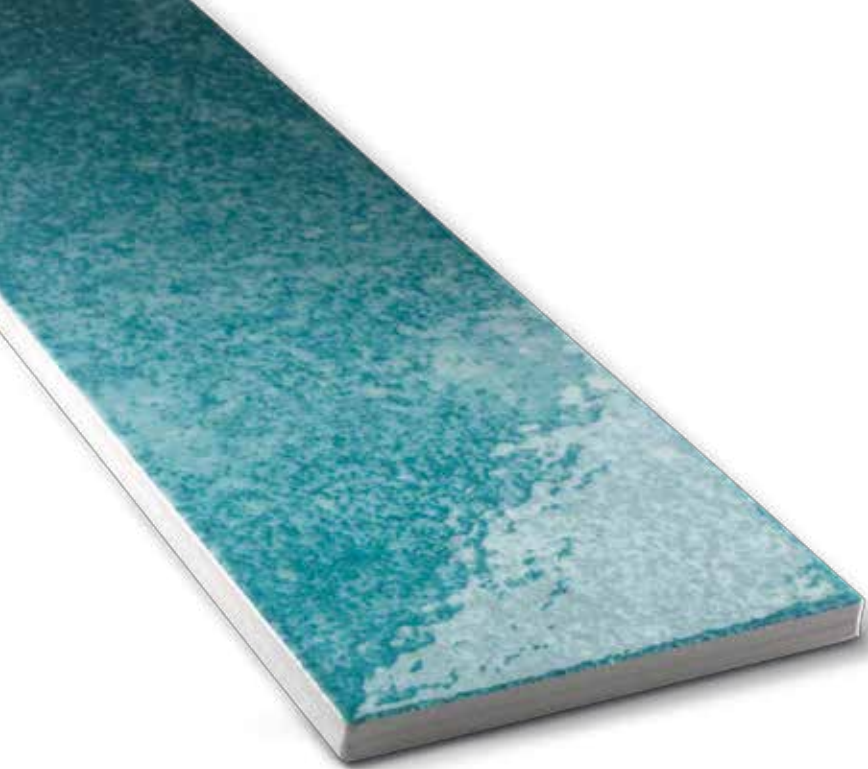

Collection

Fondali

Gres smaltato Cat. Blla Glazed stoneware Cat. Blla

2 formati sizes

3 colori colours

10x30 4"x12"

30x30 12"x12"

Bianco Scoglio

Verde Caribe

Blu Tirreno

Bordo

Matita

Profilo Jolly

	Verde Caribe	Blu Tirreno	Bianco Scoglio
Bordo 4x30 1.6"x12"			
Ang. Esterno Bordo 2x4 0.8"x1.6"			
Ang. Specchio Bordo 4x4 1.6"x1.6"			
Matita 2x30 0.8"x12"			
Profilo Jolly 1x30 0.4"x12"			
Profilo Jolly 1x10 0.4"x4"			

460 10x30 4"x12"

3464 30x30 12"x12"

3461 30x30 12"x12"

Pezzi Speciali | Special Trims

Bordo Verde Caribe
LON/FON.VE 4x30 1.6"x12"

Ang. Esterno Bordo Verde Caribe
SGU/FON.VE 2x4 0.8"x1.6"

Ang. Specchio Bordo Verde Caribe
AS/FON.VE 4x4 1.6"x1.6"