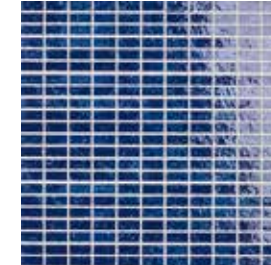

Blu Tirreno MOS.461
Abbinabile con: Suitable for:
Blu Tirreno