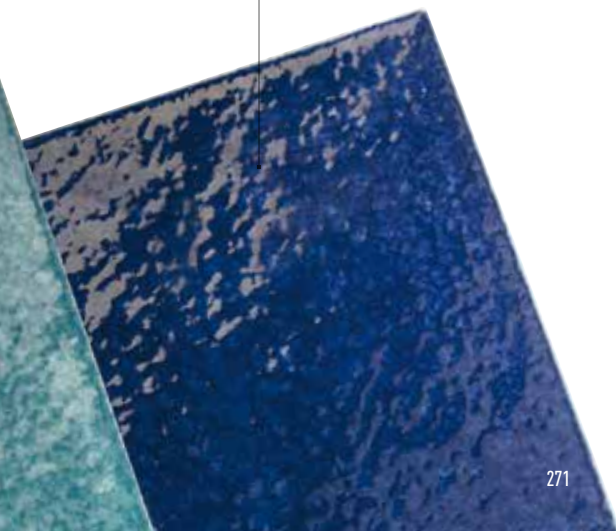

Collection

Fondali

Gres smaltato Cat. Blla Glazed stoneware Cat. Blla

2 formati sizes

3 colori colours

10x30 4"x12"

30x30 12"x12"

Bianco Scoglio

Verde Caribe

Blu Tirreno

Bordo

Matita

Profilo Jolly

	Verde Caribe	Blu Tirreno	Bianco Scoglio
Bordo 4x30 1.6"x12"			
Ang. Esterno Bordo 2x4 0.8"x1.6"			
Ang. Specchio Bordo 4x4 1.6"x1.6"			
Matita 2x30 0.8"x12"			
Profilo Jolly 1x30 0.4"x12"			
Profilo Jolly 1x10 0.4"x4"			