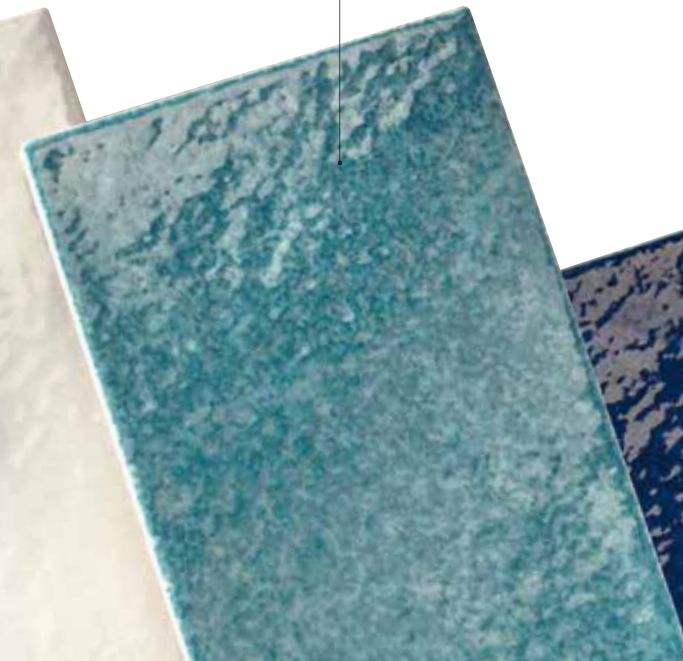

Collection

Fondali

Gres smaltato Cat. Blla Glazed stoneware Cat. Blla

2 formati sizes

3 colori colours

10x30 4"x12"

30x30 12"x12"

Bianco Scoglio

Verde Caribe

Blu Tirreno

Bordo

Matita

Profilo Jolly

	Verde Caribe	Blu Tirreno	Bianco Scoglio
Bordo 4x30 1.6"x12"			
Ang. Esterno Bordo 2x4 0.8"x1.6"			
Ang. Specchio Bordo 4x4 1.6"x1.6"			
Matita 2x30 0.8"x12"			
Profilo Jolly 1x30 0.4"x12"			
Profilo Jolly 1x10 0.4"x4"			