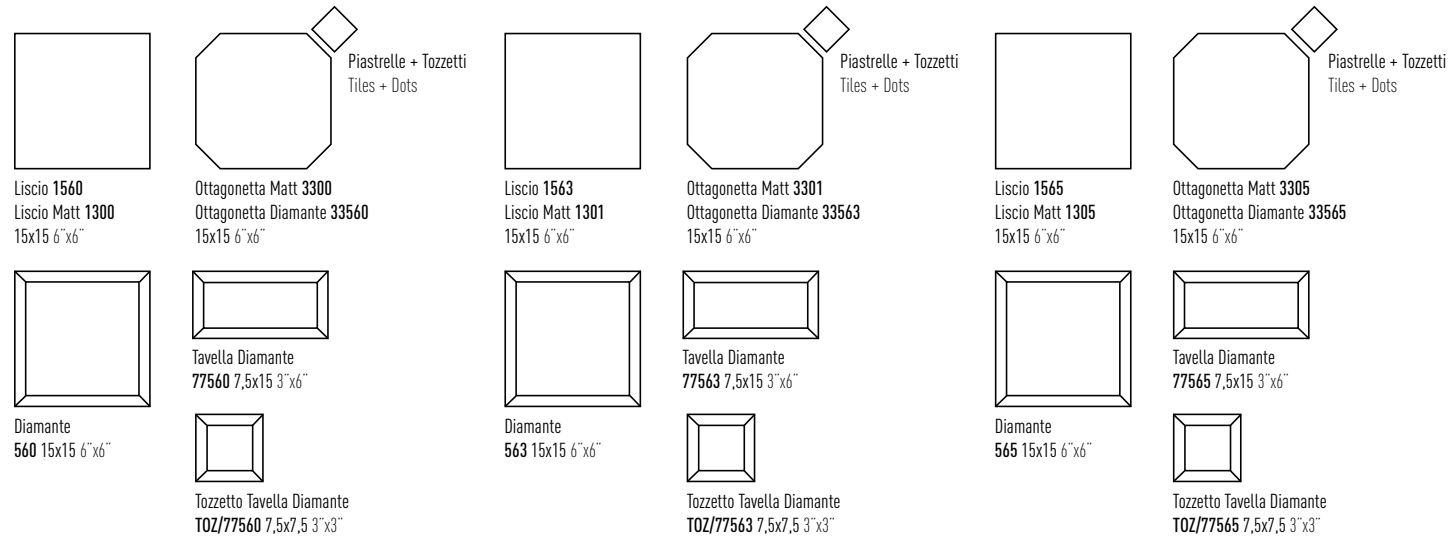

9 Diamante
15x15 6"x6"

9 Diamante
7,5x15 3"x6"

8 Ottagonetta
15x15 6"x6"

7 Liscio
15x15 6"x6"

Bianco

Nero

Champagne

MATT LUCIDO GLOSSY MATT LUCIDO GLOSSY MATT LUCIDO GLOSSY