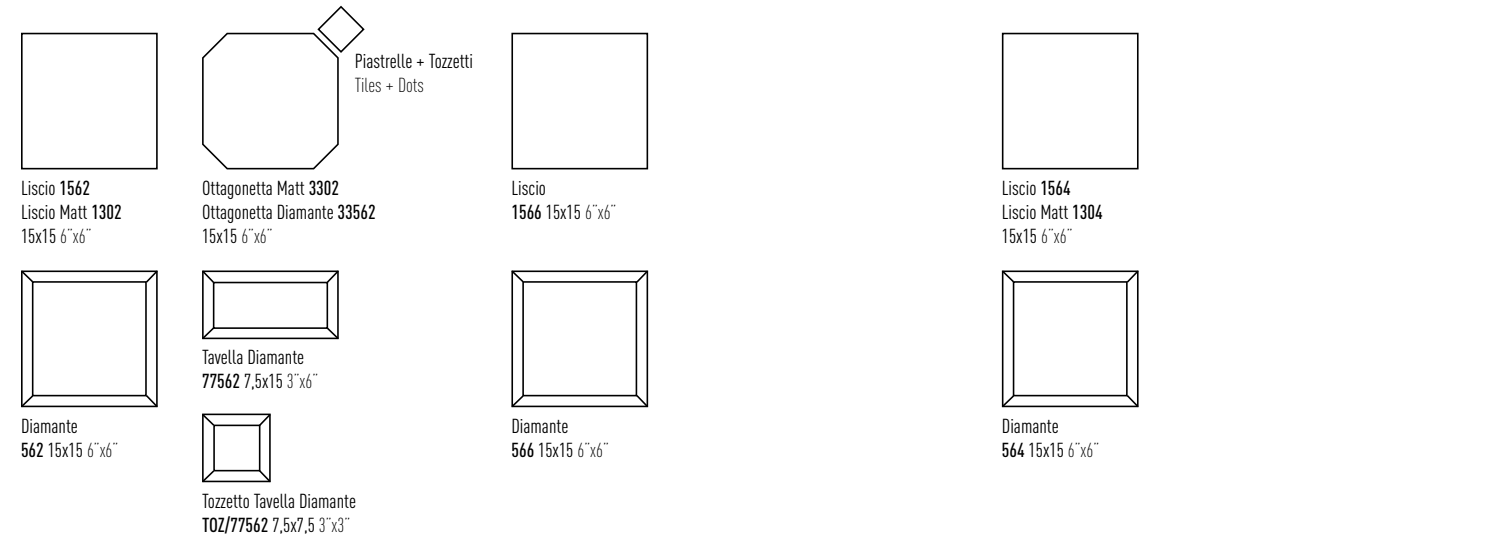

MATT LUCIDO GLOSSY LUCIDO GLOSSY MATT LUCIDO GLOSSY