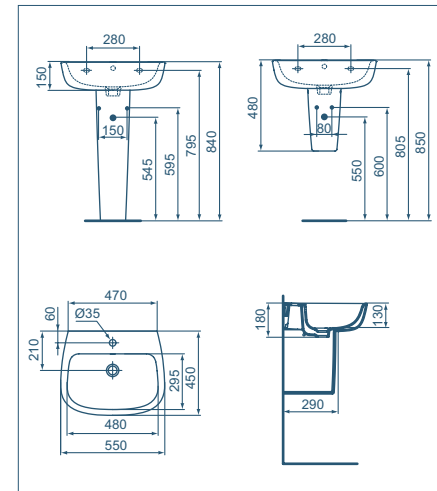

## SCHEDE TECNICHE

-  Sedile slim a chiusura rallentata
-  Sedile sgancio rapido
-  Fissaggi nascosti
-  Scarico 4,5/3 l
-  Compatibilità Esedra Classic
-  Vaso universale

Lavabo  
650x465 mm

Modello	Codice
Lavabo 650x465 mm	T279701
Colonna	T283901
Semicolonna	T282901
Sifone lineare	R6625AA

- Foro centrale aperto per rubinetteria

Lavabo  
600x455 mm

Modello	Codice
Lavabo 600x455 mm	T279801
Colonna	T283901
Semicolonna	T282901
Sifone lineare	R6625AA

- Foro centrale aperto per rubinetteria

Lavabo  
550x450 mm

Modello	Codice
Lavabo 550x450 mm	T279901
Colonna	T283901
Semicolonna	T282901
Sifone lineare	R6625AA

- Foro centrale aperto per rubinetteria

Lavabo  
500x415 mm

Modello	Codice
Lavabo 500x415 mm	T280801
Colonna	T283901
Semicolonna	T282901
Sifone lineare	R6625AA

- Foro centrale aperto per rubinetteria

Lavamani  
450x360 mm

Modello	Codice
Lavamani 450x360 mm	T281101
Colonna	T290401
Semicolonna	T290301
Sifone lineare	R6625AA

- Foro centrale aperto per rubinetteria