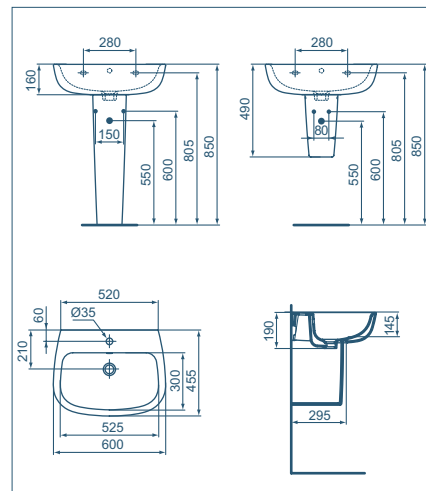

## SCHEDE TECNICHE

-  Sedile slim a chiusura rallentata
-  Sedile sgancio rapido
-  Fissaggi nascosti
-  Scarico 4,5/3 l
-  Compatibilità Esedra Classic
-  Vaso universale

Lavabo  
650x465 mm

Modello	Codice
Lavabo 650x465 mm	T279701
Colonna	T283901
Semicolonna	T282901
Sifone lineare	R6625AA

- Foro centrale aperto per rubinetteria

Lavabo  
600x455 mm

Modello	Codice
Lavabo 600x455 mm	T279801
Colonna	T283901
Semicolonna	T282901
Sifone lineare	R6625AA

- Foro centrale aperto per rubinetteria

Lavabo  
550x450 mm

Modello	Codice
Lavabo 550x450 mm	T279901
Colonna	T283901
Semicolonna	T282901
Sifone lineare	R6625AA

- Foro centrale aperto per rubinetteria

Lavabo  
500x415 mm

Modello	Codice
Lavabo 500x415 mm	T280801
Colonna	T283901
Semicolonna	T282901
Sifone lineare	R6625AA

- Foro centrale aperto per rubinetteria

Lavamani  
450x360 mm

Modello	Codice
Lavamani 450x360 mm	T281101
Colonna	T290401
Semicolonna	T290301
Sifone lineare	R6625AA

- Foro centrale aperto per rubinetteria