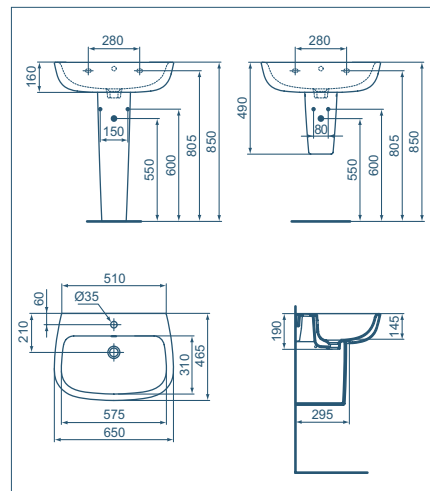

## SCHEDE TECNICHE

-  Sedile slim a chiusura rallentata
-  Sedile sgancio rapido
-  Fissaggi nascosti
-  Scarico 4,5/3 l
-  Compatibilità Esedra Classic
-  Vaso universale

Lavabo  
650x465 mm

Modello	Codice
Lavabo 650x465 mm	T279701
Colonna	T283901
Semicolonna	T282901
Sifone lineare	R6625AA

- Foro centrale aperto per rubinetteria

Lavabo  
600x455 mm

Modello	Codice
Lavabo 600x455 mm	T279801
Colonna	T283901
Semicolonna	T282901
Sifone lineare	R6625AA

- Foro centrale aperto per rubinetteria

Lavabo  
550x450 mm

Modello	Codice
Lavabo 550x450 mm	T279901
Colonna	T283901
Semicolonna	T282901
Sifone lineare	R6625AA

- Foro centrale aperto per rubinetteria

Lavabo  
500x415 mm

Modello	Codice
Lavabo 500x415 mm	T280801
Colonna	T283901
Semicolonna	T282901
Sifone lineare	R6625AA

- Foro centrale aperto per rubinetteria

Lavamani  
450x360 mm

Modello	Codice
Lavamani 450x360 mm	T281101
Colonna	T290401
Semicolonna	T290301
Sifone lineare	R6625AA

- Foro centrale aperto per rubinetteria