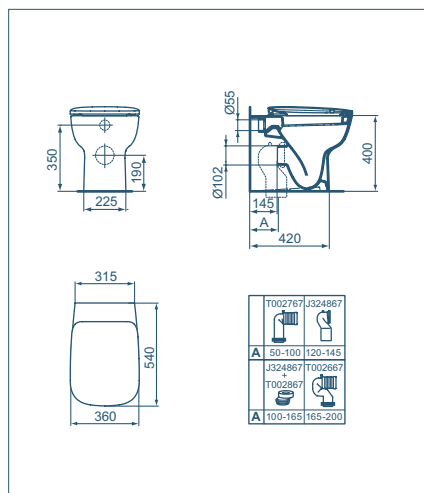

- Foro centrale aperto per rubinetteria

Lavamani  
450x360 mm

Modello	Codice
Lavamani 450x360 mm	T281101
Colonna	T290401
Semicolonna	T290301
Sifone lineare	R6625AA

- Foro centrale aperto per rubinetteria

### Bidet filo parete

Modello	Codice
Bidet monoforo filo parete	T281301

- Fissaggi a pavimento inclusi

### Vaso filo parete

Modello	Codice
Vaso filo parete con sedile slim	T300801
Vaso filo parete con sedile slim a chiusura rallentata	T300901

- Sedile slim a sgancio rapido
- Certificato per scarico 4,5/3 litri
- Scarico traslato da 50 a 200 mm per sostituzioni facili e veloci
- Fissaggi a pavimento inclusi
- Curve tecniche da acquistare separatamente

### Vaso per cassetta

Modello	Codice
Vaso per cassetta con sedile slim	T301001
Vaso per cassetta con sedile slim a chiusura rallentata	T305201
Cassetta con batterie double flush (4,5/3 litri)	T282801

- Sedile slim a sgancio rapido
- Certificato per scarico 4,5/3 litri
- Fissaggi a pavimento inclusi
- Cassetta (T282801) da ordinare separatamente