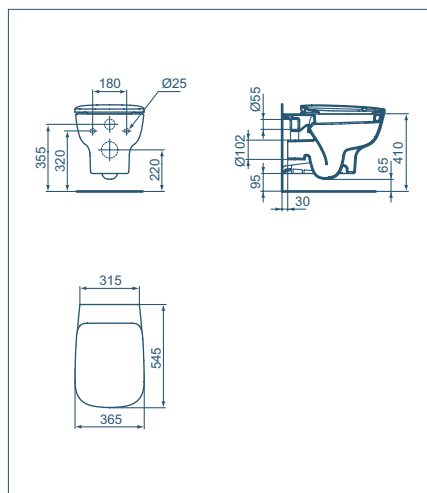

- Foro centrale aperto per rubinetteria

Lavamani  
450x360 mm

Modello	Codice
Lavamani 450x360 mm	T281101
Colonna	T290401
Semicolonna	T290301
Sifone lineare	R6625AA

- Foro centrale aperto per rubinetteria

### Bidet filo parete

Modello	Codice
Bidet monoforo filo parete	T281301

- Fissaggi a pavimento inclusi

### Vaso filo parete

Modello	Codice
Vaso filo parete con sedile slim	T300801
Vaso filo parete con sedile slim a chiusura rallentata	T300901

- Sedile slim a sgancio rapido
- Certificato per scarico 4,5/3 litri
- Scarico traslato da 50 a 200 mm per sostituzioni facili e veloci
- Fissaggi a pavimento inclusi
- Curve tecniche da acquistare separatamente

### Vaso per cassetta

Modello	Codice
Vaso per cassetta con sedile slim	T301001
Vaso per cassetta con sedile slim a chiusura rallentata	T305201
Cassetta con batterie double flush (4,5/3 litri)	T282801

- Sedile slim a sgancio rapido
- Certificato per scarico 4,5/3 litri
- Fissaggi a pavimento inclusi
- Cassetta (T282801) da ordinare separatamente