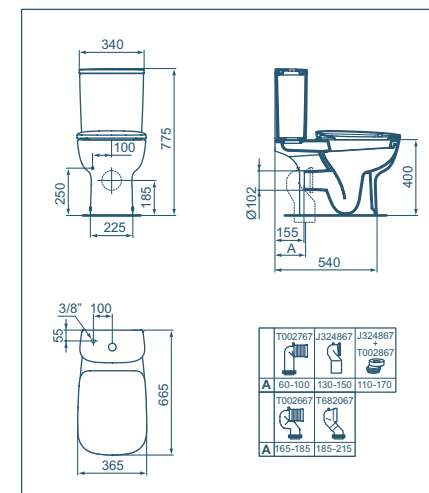

- Foro centrale aperto per rubinetteria

Lavamani  
450x360 mm

Modello	Codice
Lavamani 450x360 mm	T281101
Colonna	T290401
Semicolonna	T290301
Sifone lineare	R6625AA

- Foro centrale aperto per rubinetteria

### Bidet filo parete

Modello	Codice
Bidet monoforo filo parete	T281301

- Fissaggi a pavimento inclusi

### Vaso filo parete

Modello	Codice
Vaso filo parete con sedile slim	T300801
Vaso filo parete con sedile slim a chiusura rallentata	T300901

- Sedile slim a sgancio rapido
- Certificato per scarico 4,5/3 litri
- Scarico traslato da 50 a 200 mm per sostituzioni facili e veloci
- Fissaggi a pavimento inclusi
- Curve tecniche da acquistare separatamente

### Vaso per cassetta

Modello	Codice
Vaso per cassetta con sedile slim	T301001
Vaso per cassetta con sedile slim a chiusura rallentata	T305201
Cassetta con batterie double flush (4,5/3 litri)	T282801

- Sedile slim a sgancio rapido
- Certificato per scarico 4,5/3 litri
- Fissaggi a pavimento inclusi
- Cassetta (T282801) da ordinare separatamente