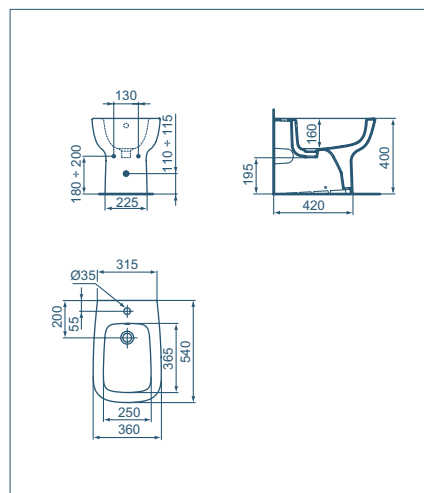

Disponibile da giugno 2018