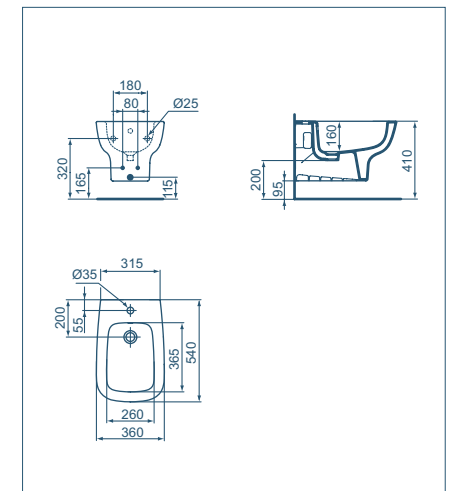

ESEDRA

SCHEDE TECNICHE

- Sedile slim a chiusura rallentata
- Sedile sgancio rapido
- Fissaggi nascosti
- Scarico 4,5/3 l
- Compatibilità Esedra Classic
- Vaso universale

Modello	Codice
Lavabo 650x465 mm	T279701
Colonna	T283901
Semicolonna	T282901
Sifone lineare	R6625AA

- Foro centrale aperto per rubinetteria

Modello	Codice
Lavabo 600x455 mm	T279801
Colonna	T283901
Semicolonna	T282901
Sifone lineare	R6625AA

- Foro centrale aperto per rubinetteria

Modello	Codice
Lavabo 550x450 mm	T279901
Colonna	T283901
Semicolonna	T282901
Sifone lineare	R6625AA

- Foro centrale aperto per rubinetteria

Modello	Codice
Lavabo 500x415 mm	T280801
Colonna	T283901
Semicolonna	T282901
Sifone lineare	R6625AA

- Foro centrale aperto per rubinetteria

Modello	Codice
Lavamani 450x360 mm	T281101
Colonna	T290401
Semicolonna	T290301
Sifone lineare	R6625AA

- Foro centrale aperto per rubinetteria

Modello	Codice
Bidet monoforo sospeso	T281501

- Fissaggi nascosti
- Kit fissaggio a parete incluso (TT0299598)
- Sostegno metallico (T655067) da ordinare separatamente
- Compatibile con quote Esedra Classic