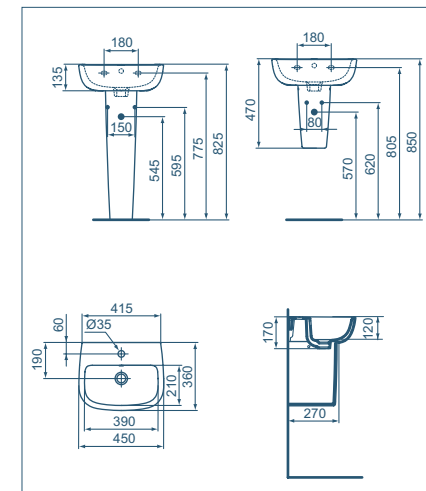

- Foro centrale aperto per rubinetteria

Lavabo  
600x455 mm

Modello	Codice
Lavabo 600x455 mm	T279801
Colonna	T283901
Semicolonna	T282901
Sifone lineare	R6625AA

- Foro centrale aperto per rubinetteria

Lavabo  
550x450 mm

Modello	Codice
Lavabo 550x450 mm	T279901
Colonna	T283901
Semicolonna	T282901
Sifone lineare	R6625AA

- Foro centrale aperto per rubinetteria

Lavabo  
500x415 mm

Modello	Codice
Lavabo 500x415 mm	T280801
Colonna	T283901
Semicolonna	T282901
Sifone lineare	R6625AA

- Foro centrale aperto per rubinetteria

Lavamani  
450x360 mm

Modello	Codice
Lavamani 450x360 mm	T281101
Colonna	T290401
Semicolonna	T290301
Sifone lineare	R6625AA

- Foro centrale aperto per rubinetteria