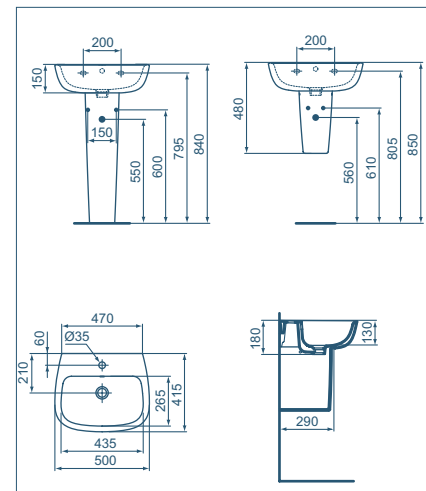

- Foro centrale aperto per rubinetteria

Lavabo  
600x455 mm

Modello	Codice
Lavabo 600x455 mm	T279801
Colonna	T283901
Semicolonna	T282901
Sifone lineare	R6625AA

- Foro centrale aperto per rubinetteria

Lavabo  
550x450 mm

Modello	Codice
Lavabo 550x450 mm	T279901
Colonna	T283901
Semicolonna	T282901
Sifone lineare	R6625AA

- Foro centrale aperto per rubinetteria

Lavabo  
500x415 mm

Modello	Codice
Lavabo 500x415 mm	T280801
Colonna	T283901
Semicolonna	T282901
Sifone lineare	R6625AA

- Foro centrale aperto per rubinetteria

Lavamani  
450x360 mm

Modello	Codice
Lavamani 450x360 mm	T281101
Colonna	T290401
Semicolonna	T290301
Sifone lineare	R6625AA

- Foro centrale aperto per rubinetteria