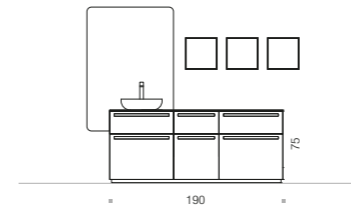

Rush 26 (page 30-31)
L 190 x P 51 cm

Olmo Verde
Top in Olmo Verde sp.1,2 cm
con lavabo "tutto fuori" Nespola 45
in ceramica
Specchiera Hendrick's

Verde Elm
Top in Verde Elm, 1.2 cm thick,
with Nespola 45 countertop washbasin
in ceramic
Hendrick's mirror