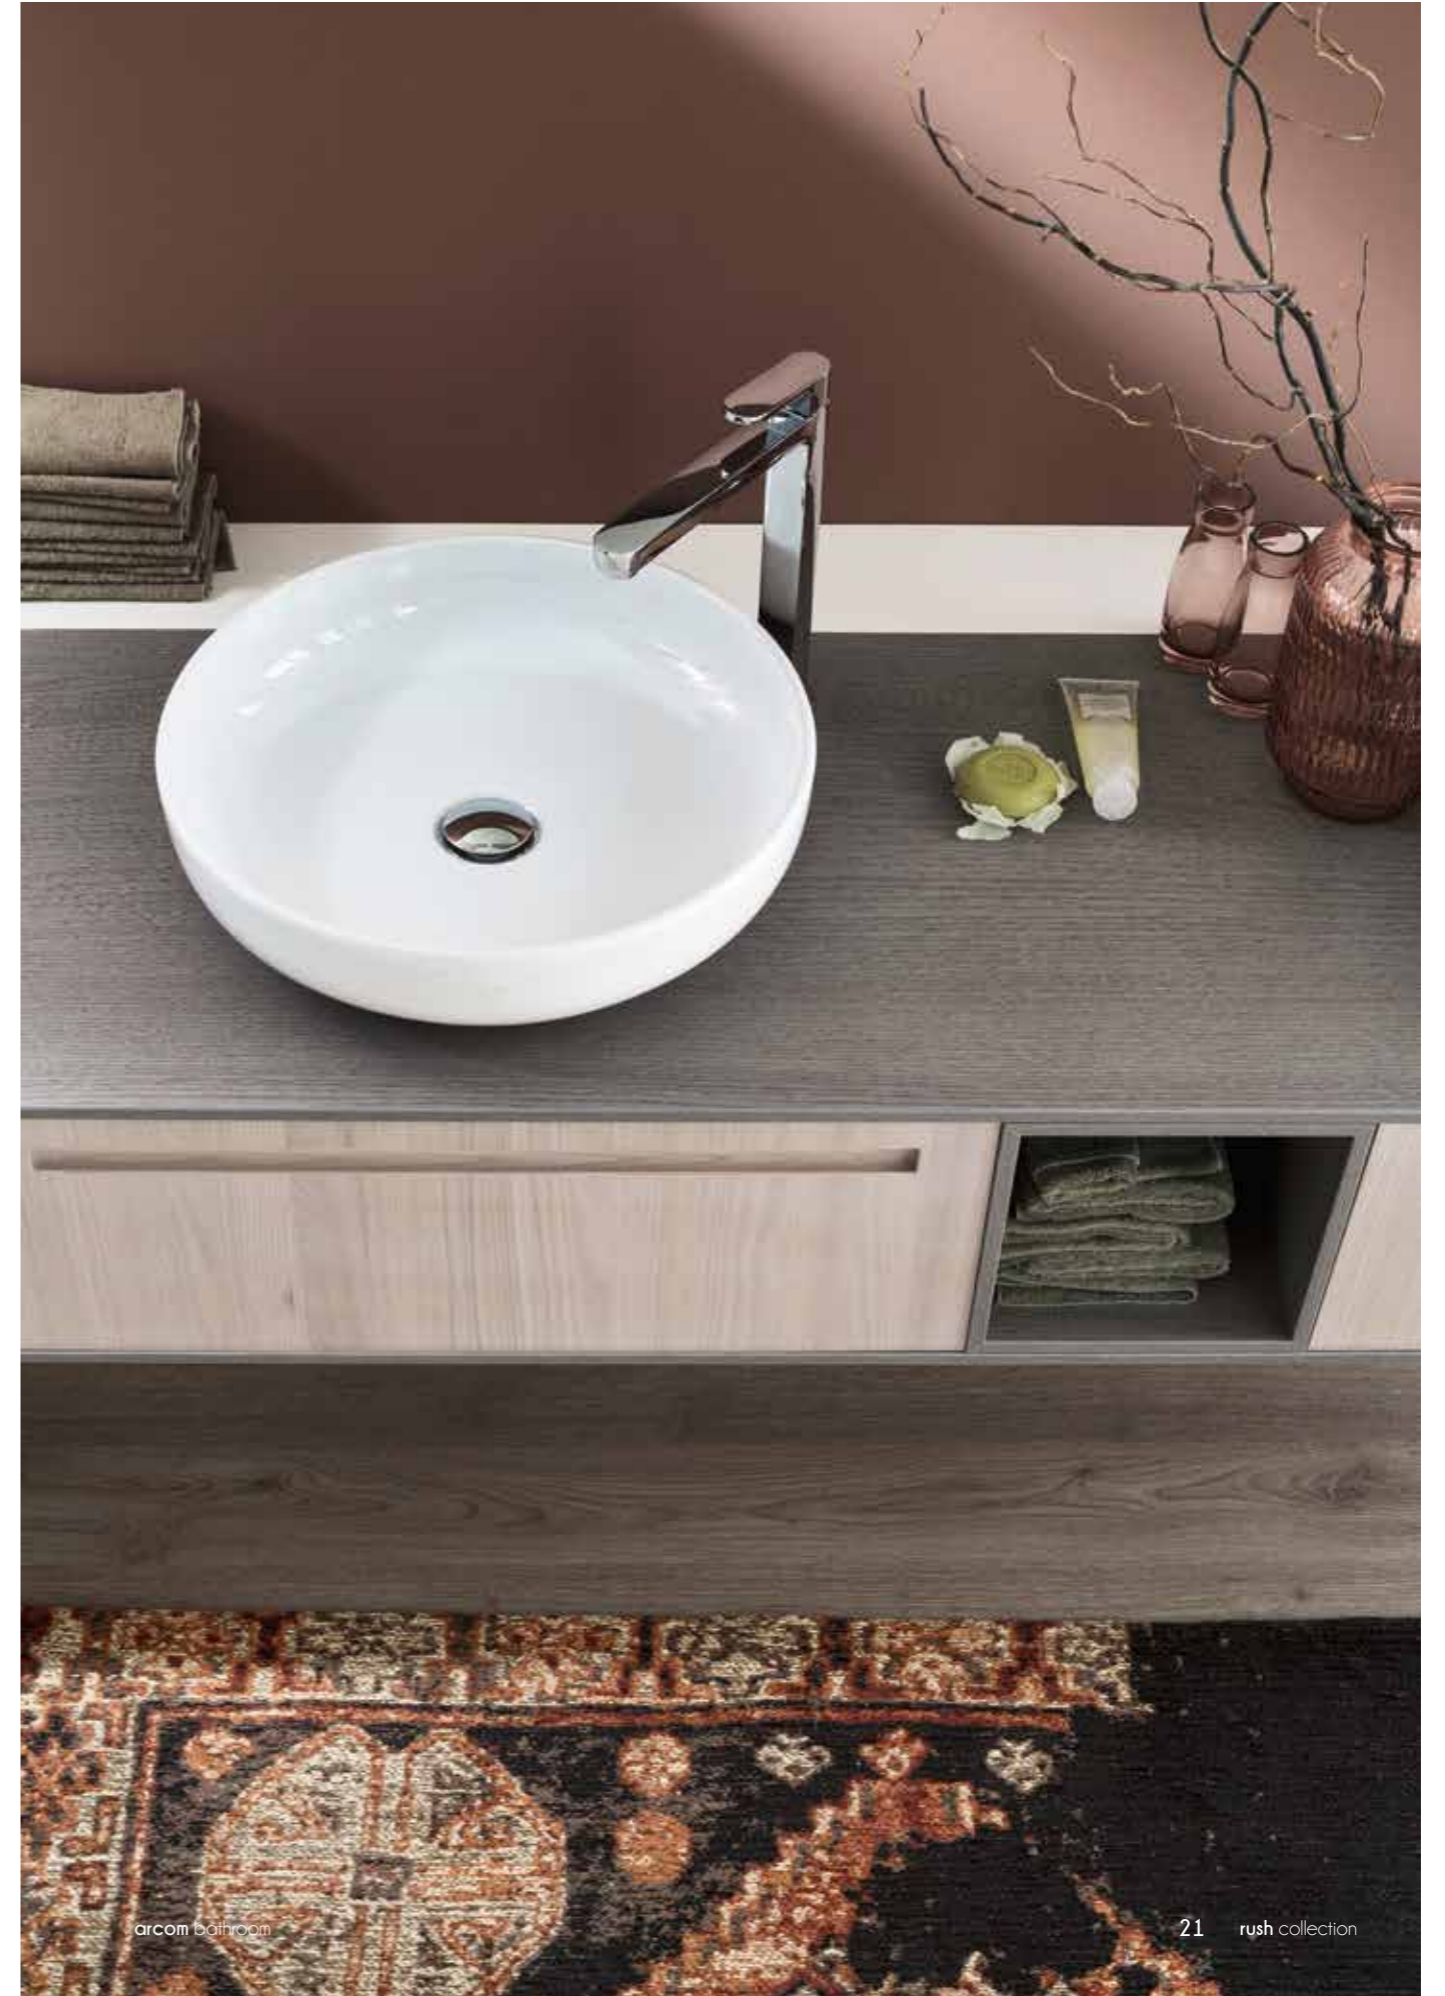

Maniglia integrata
La maniglia è un tutt'uno con l'anta e sottolinea il frontale con un tratto preciso. Un dettaglio pratico che lascia il segno.

Integrated handle
The handle is integrated into the door, outlining the front neatly and accurately. A practical detail that leaves its mark.