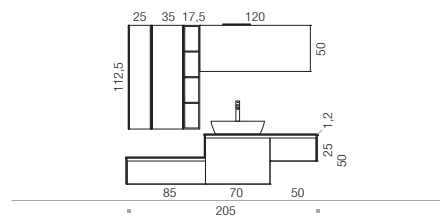

ESCAPE 33 (pag. 78-79)
L.205 x P.51 cm

Rovere Segale
con particolari Giallo Polline opaco
maniglia Brill
Top in Rovere Segale sp. 1,2 cm
con lavabo Prugna

Segale oak
with details in matt Giallo Polline
Brill handle
Top in Segale oak th. 1.2 cm
with Prugna washbasin