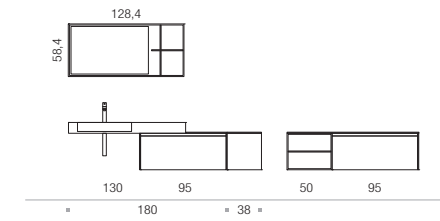

ESCAPE 35 (pag. 38-39)
L.180-185 x P.38/51 cm

Basi laccato Juta opaco con
maniglia Brill
Top Unicolor Linosa sp. 12 cm
con vasca integrata

Bases lacquered in matt Juta with
Brill handle
Linosa unicolor top th. 12 cm
with built-in washbasin