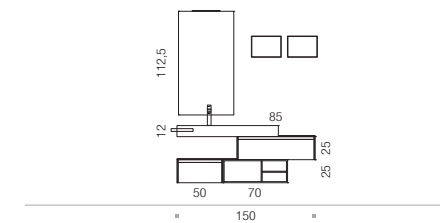

ESCAPE 29 (pag. 54-55)
L.150 x P.51 cm

Laccato Perla e Petrolio opaco
Maniglia Brill
Top in laminam Neve sp. 12 cm
con lavabo integrato

Perla and matt Petrolio lacquer
Brill handle
Neve laminam top th. 12 cm
with built-in washbasin