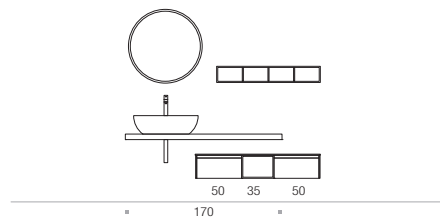

ESCAPE 31 (pag. 66-67)
L.210 x P.51 cm

Laccato Salvia e Bianco opaco
maniglia Brill
Top Corteccia chiaro sp. 4 cm
con lavabo Boule

Salvia and matt Bianco lacquer
Brill handle
Corteccia Chiaro top th. 4 cm
with Boule washbasin