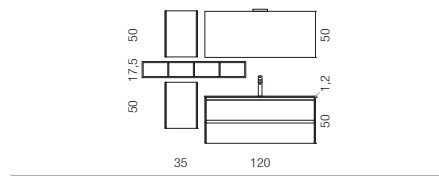

ESCAPE 23 (pag. 18-19)
L.120 x P.51 cm + pensili / wall units

Rovere Naturale
con maniglia Brill
Top in teknoril RAL 7006 sp. 1,2 cm
con vasca integrata

Natural oak
with Brill handle
Top in Teknoril RAL 7006 th. 1,2 cm
with built-in washbasin