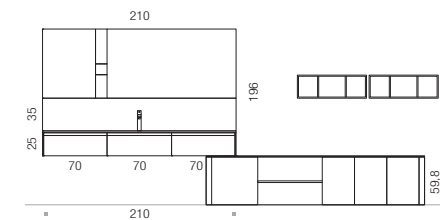

ESCAPE 28 (pag. 46-47)
L.210 x P.38 cm

Rovere Bianco
Maniglia Bianca
Top in teknoril sp. 1,2 cm
con lavabo integrato

Bianco oak
Bianco handle
Top in Teknoril th. 1,2 cm
with built-in washbasin