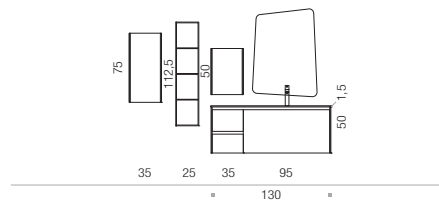

ESCAPE 28 (pag. 46-47)
L.210 x P.38 cm

Rovere Bianco
Maniglia Bianca
Top in teknoril sp. 1,2 cm
con lavabo integrato

Bianco oak
Bianco handle
Top in Teknoril th. 1,2 cm
with built-in washbasin

ESCAPE 26 (pag. 26-27)
L.130 x P.51 cm + pensili / wall units