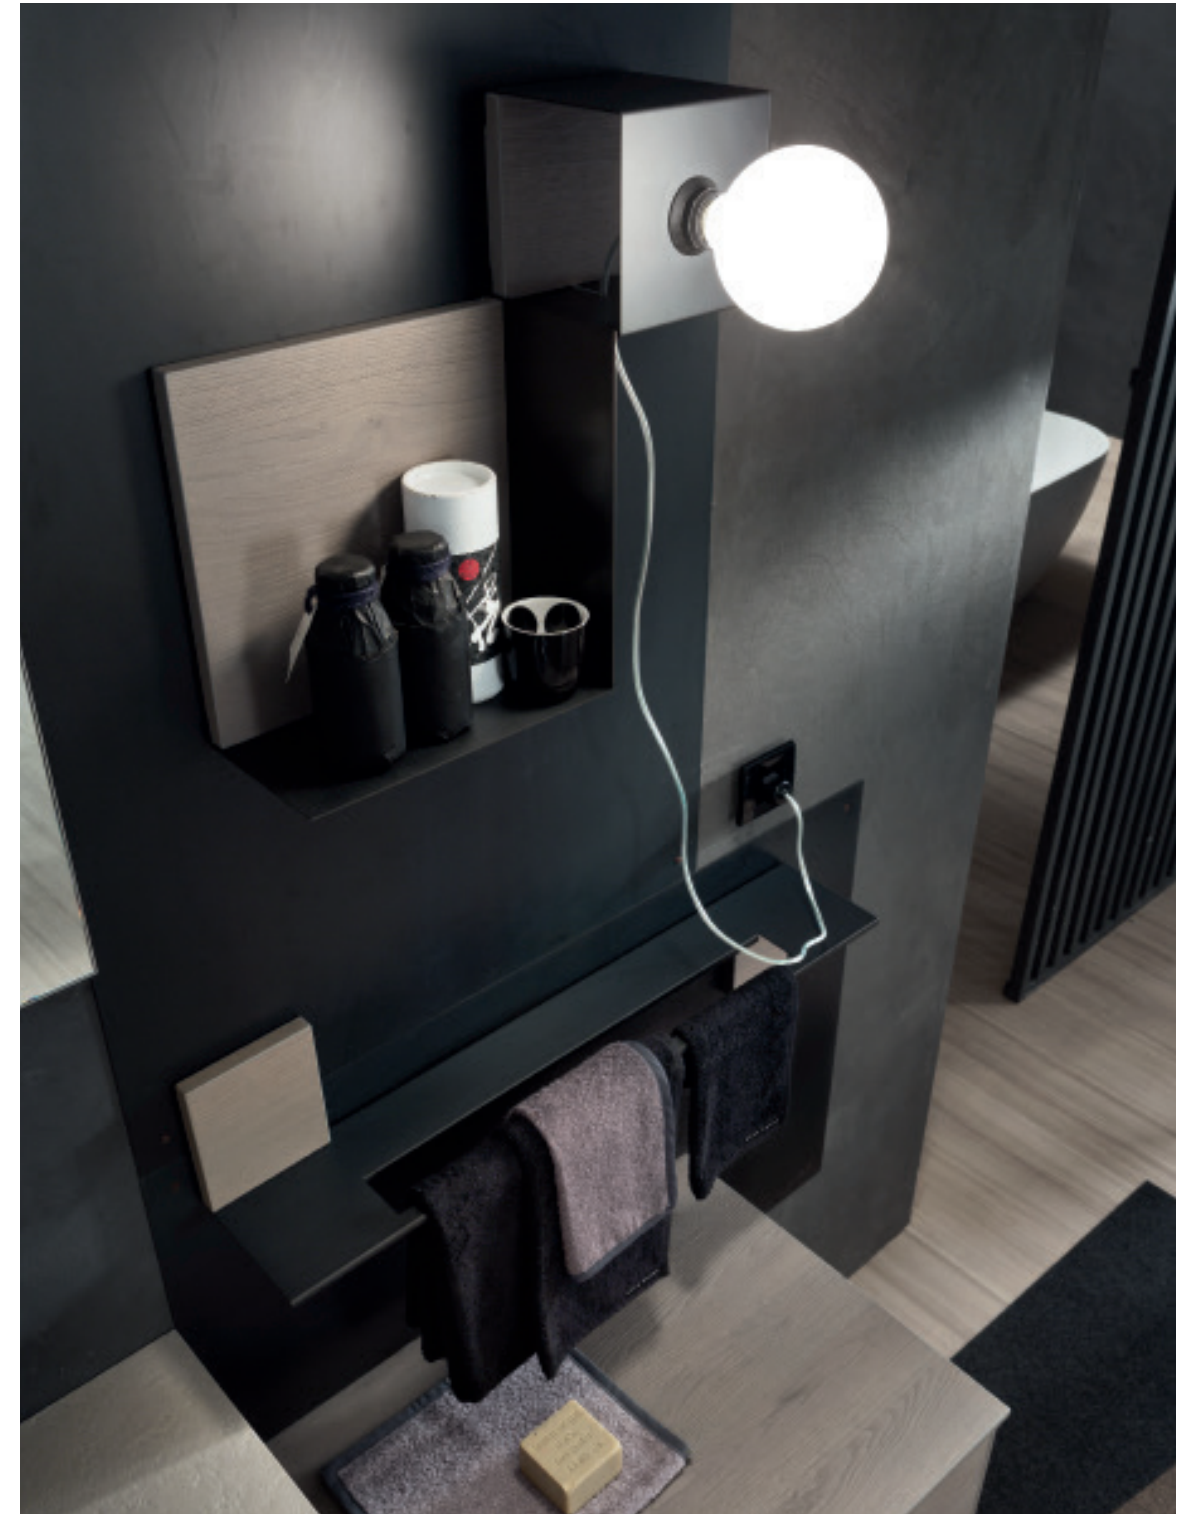

Oggetti ordinati con cura dentro i cassetti oppure liberamente disposti sulla parete magnetica. Un uso razionale e uno più creativo dello spazio.

Objects tidied carefully away in drawers or freely arranged on the magnetic wall, for a rational and more creative use of the space.

...