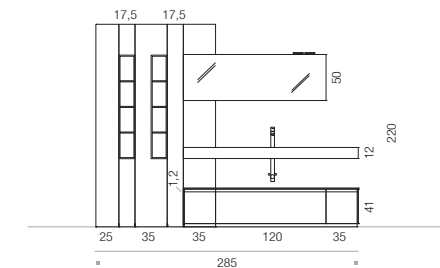

ESCAPE 34 (pag. 82-83)
L.285 x P.51 cm

Rovere Taupe con particolari Rovere
Fumo di Londra maniglia Brill
Top unicolor Graffiato sp. 12 cm
con lavabo integrato

Taupe oak with details in
Fumo di Londra oak and Brill handle
Graffiato unicolor top th. 12 cm
with built-in washbasin