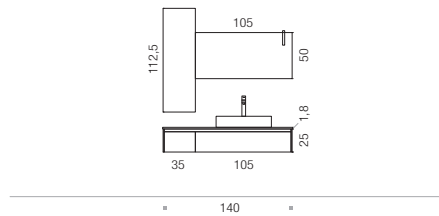

ESCAPE 25 (pag. 14-15)
L.140 x P.51 cm

Rovere Mais
con maniglia Nera
Top in eco malta Saturno sp. 1,8 cm
Lavabo "River" in eco malta Saturno

Mais oak
with Nero handle
Top in Saturno eco-malta th. 1,8 cm
River washbasin in Saturno eco-malta