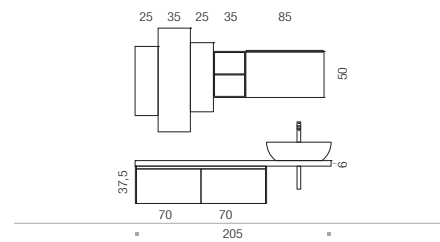

ESCAPE 30 (pag. 60-61)
L.205 x P.51 cm

Laccato Nuvola e Fiordaliso opaco
maniglia laccata Nuvola
Top in unicolor Graffiato sp. 6 cm
con lavabo Nespola 45

Nuvola and matt Fiordaliso lacquer
Nuvola lacquered handle
Graffiato unicolor top th. 6 cm
with Nespola washbasin 45